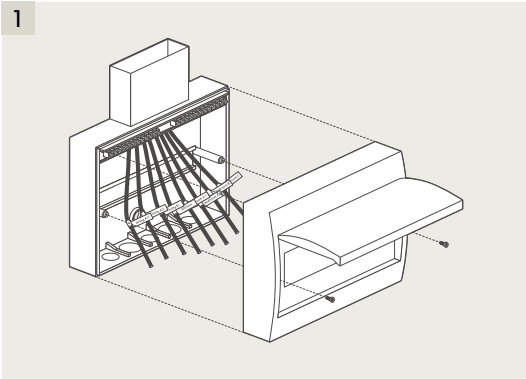

- D.1
- D.2
- D.3
- D.4
- D.5
- D.6

Demontage

Connector RJ45 STP 650-45055 / 650-45066

Montage

Demontage

DIN-rail connectoren 650-145XX / 650-111XX / 650-169XX

Demontage

D.3 Niko opbouwkit