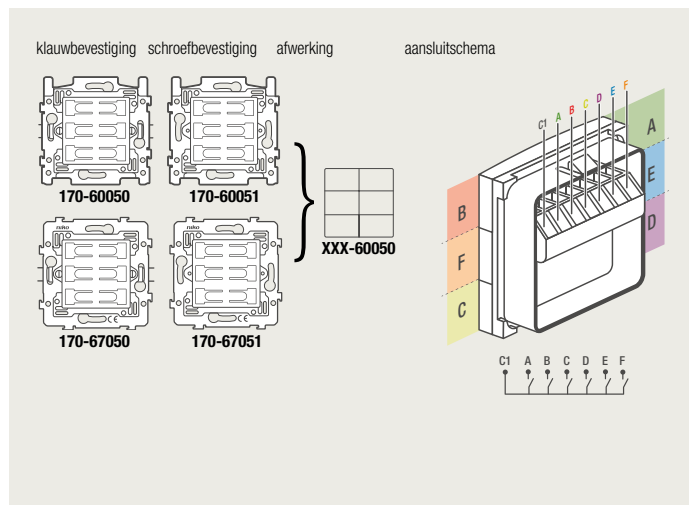

4-voudige potentiaalvrije drukknop zonder led

4-voudige potentiaalvrije drukknop met led

6-voudige potentiaalvrije drukknop zonder led

6-voudige potentiaalvrije drukknop met led

D.1
D.2
D.3
D.4
D.5
D.6

1 lichtkring vanop 2 plaatsen bedienen