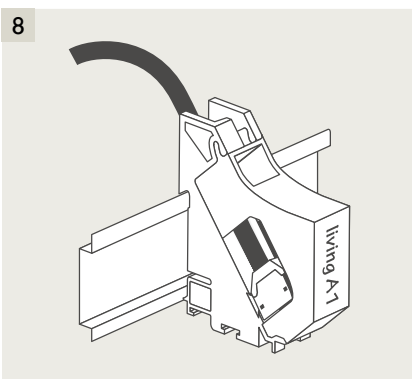

- D.1
- D.2
- D.3
- D.4
- D.5
- D.6

Demontage

Connector RJ45 STP 650-45055 / 650-45066

Montage

Demontage

DIN-rail connectoren 650-145XX / 650-111XX / 650-169XX

Demontage

D.3 Niko opbouwkit