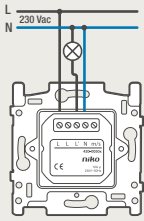

Bewegingsmelder XXX-7801X: 180° met schakelcontact 10 A, 230 V, 8 m

A. Eén lichtkring met één detectiepunt
Sluit de inbouwbewegingsmelder en de belasting aan volgens onderstaand aansluitschema: