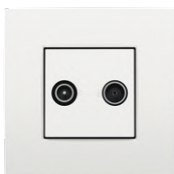

Coxaansluiting GEDU TV + FM

Enkel voor gebruik in rijnetten!
DIN 45325, IEC 60169-2
aansluitdemping tv, FM: 15dB ± 1dB
doorgangsdemping < 1dB
steeds te gebruiken in combinatie met een tv-versterker van min. 20dB

Sluit de afsluitweerstand 170-29601 aan op de laatste contactdoos.

SOKKEL

170-79601 Stuks: 10 Met schroefklemmen en schroefbevestiging, centraafstand 71 mm

AFWERKINGSSET

	100-69702	Stuks: 10		101-69702	Stuks: 10		111-69702	Stuks: 10
	102-69702	Stuks: 10		104-69702	Stuks: 10		121-69702	Stuks: 10
	122-69702	Stuks: 10		123-69702	Stuks: 10		124-69702	Stuks: 10
	154-69702	Stuks: 10		157-69702	Stuks: 10		161-69702	Stuks: 10
	200-69702	Stuks: 10		220-69702	Stuks: 10		221-69702	Stuks: 10

DIN-RAIL CONNECTOR (INCL. DIN-RAIL ADAPTER EN CONNECTOR TV)

650-16900 Stuks: 10 DIN-rail coax F-connector TV (voor RG59 kabel)