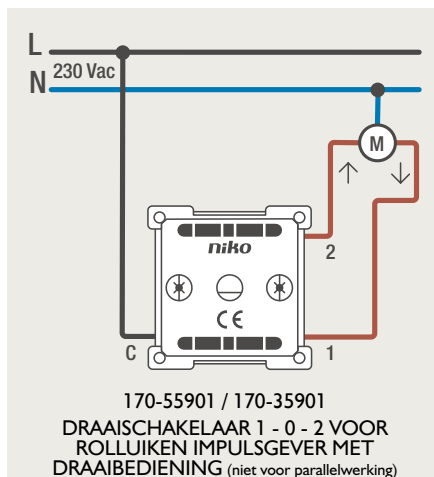

Inbouwmaterial aansluitschema's

D.1
D.2
D.3
D.4
D.5
D.6

De meest recente informatie
vind je op www.niko.eu