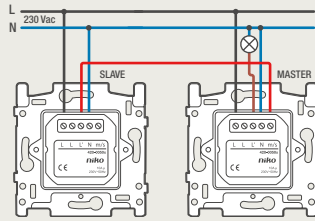

B. Eén lichtkring met meerdere detectiepunten
In dit geval is er sprake van een master en een slave.
Je kunt maximaal acht slaves aansluiten op één master.
Sluit de slave(s) aan op de master volgens onderstaand aansluitschema: