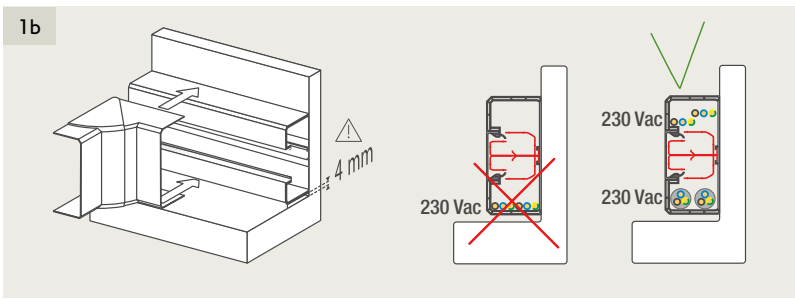

D.3

D.4

D.5

D.6

D.5 Installatiekanalen

2

		110 x 50 mm	160 x 50 mm
230 Vac 3 x 2,5 mm ²	ZONE 1	7	7
	ZONE 2	4	4
UTP ø 6 mm	ZONE 1	21	24
	ZONE 2	12	14
FTP ø 8 mm	ZONE 1	15	16
	ZONE 2	8	7
ZONE 1		1250 mm ²	1250 mm ²
ZONE 2		662 mm ²	662 mm ²