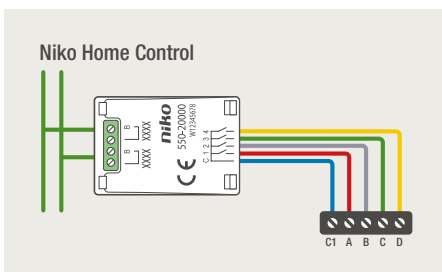

Niko Home Control via de interface voor drukknoppen (550-20000)