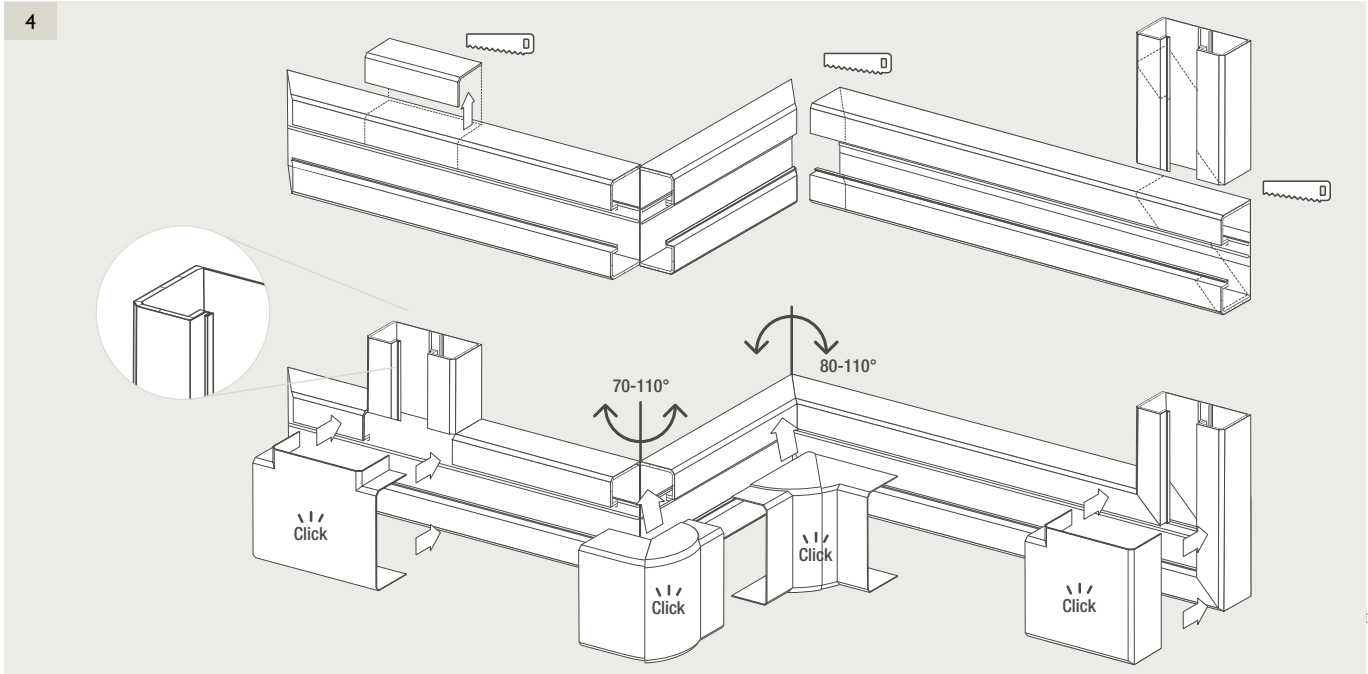

2

		110 x 50 mm	160 x 50 mm
230 Vac 3 x 2,5 mm²	ZONE 1	7	7
	ZONE 2	4	4
UTP ø 6 mm	ZONE 1	21	24
	ZONE 2	12	14
FTP ø 8 mm	ZONE 1	15	16
	ZONE 2	8	7
ZONE 1		1250 mm²	1250 mm²
ZONE 2		662 mm²	662 mm²

3

4

D.1
D.2
D.3
D.4
D.5
D.6