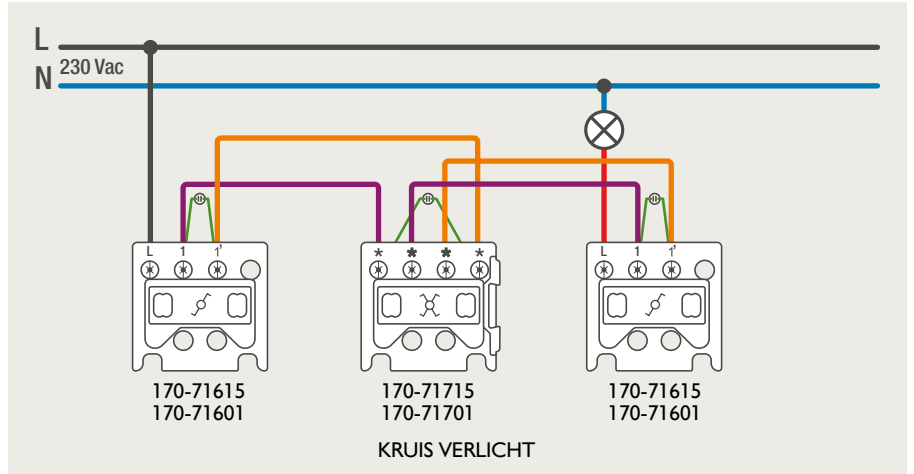

Beschermingsgraden

Weergeven van schokweerstand

De schokweerstand wordt weergegeven aan de hand van een IK-waarde en de beschermingsgraad aan de hand van de IP-code, zoals beschreven in de normen EN 62262 en IEC60529.

IP-code volgens IEC 60529: IP X1X2 - X3

X1 =	Bescherming tegen aanraking van onder spanning staande delen en tegen indringen van vaste voorwerpen	
X1 = 0		geen bescherming
X1 = 1		beschermd tegen voorwerp $\geq \varnothing 50$ mm (b.v. vuist)
X1 = 2		beschermd tegen voorwerp $\geq \varnothing 12,5$ mm (b.v. vinger)
X1 = 3		beschermd tegen voorwerp $\geq \varnothing 2,5$ mm (b.v. gereedschap)
X1 = 4		beschermd tegen voorwerp $\geq \varnothing 1$ mm (b.v. pen)
X1 = 5		beschermd tegen stof (veroorzaakt geen schade aan de werking)
X1 = 6		volledig stofdicht

X2 =	Bescherming tegen indringen van vloeistoffen	
X2 = 0		geen bescherming
X2 = 1		beschermd tegen verticaal vallende druppels (b.v. condens)
X2 = 2		beschermd tegen waterspatten tot 15° van verticale as (b.v. lichte regen)
X2 = 3		beschermd tegen vallende druppels tot 60° van verticale as (b.v. besproeien)
X2 = 4		beschermd tegen waterspatten in alle richtingen (b.v. besproeien)
X2 = 5		beschermd tegen waterstraal in alle richtingen (b.v. bespuiten)
X2 = 6		beschermd tegen krachtige waterstraal (extreme weersomstandigheden, b.v. schip)
X2 = 7		beschermd tegen tijdelijke onderdompeling
X2 = 8		beschermd tegen langdurige onderdompeling (druk)

Bijkomende letter na IP x1 x2 - ...

(voor gebruik met X1)

A	0		Bescherming tegen aanraking met de rug van de hand.
B	0,1		Bescherming tegen aanraking met een vinger.
C	1,2		Bescherming tegen aanraking met een gereedschap $\varnothing 2,5$ mm.
D	1,2,3		Bescherming tegen aanraking met een draad $\varnothing 1$ mm.

IK-waarden volgens NBN EN 62262: slagvastheid

	Hamer (massa in kg)	Valhoogte (mm)	Slagenergie (J)
00	•	•	•
01	M = 0,2 kg	h = 75 mm	0,15
02	M = 0,2 kg	h = 100 mm	0,2
03	M = 0,2 kg	h = 150 mm	0,35
04	M = 0,2 kg	h = 250 mm	0,5
05	M = 0,2 kg	h = 350 mm	0,7
06	M = 0,5 kg	h = 200 mm	1
07	M = 0,5 kg	h = 400 mm	2
08	M = 1,7 kg	h = 295 mm	5
09	M = 5 kg	h = 200 mm	10
10	M = 5 kg	h = 400 mm	20

• = geen bescherming

Chemische weerstand van polycarbonaat en PC/ASA

Weerstand bij onderdompeling op kamertemperatuur: **V = voldoende; B = beperkt; O = onvoldoende**

1. Koolwaterstoffen	3. Keton	5. Basen	10. Andere
superbenzine.....O	aceton.....O	natronloog geconcentreerd.....O	wasmiddel.....B
diesel/mazout.....B	4. Zuren	kaliloog geconcentreerd.....O	vaatwasmiddelen.....O
wasbenzine.....B	zoutzuur 20%.....V	ammoniak verdund.....O	javel, bleekwater, oplossing van natriumhypochloriet in water.....B
2. Alcoholen	zoutzuur tot 35%.....B	6. Oliën en vetten.....V	trichloorethyleen.....O
ethylalcohol 96%.....B	salpeterzuur 10%.....V	7. Siliconolie.....V	waterstofperoxide 30%.....V
isopropanol.....B	fosforzuur 30%.....V	8. Minerale oliën.....V	water-heet.....B
fenol.....O	zwavelzuur 30%.....V	9. Zoutoplossingen	waterige zeepoplossing.....V
glycol.....B	citroenzuur 10%.....V	natrium hypochloriet.....V	
glycerine.....B	azijnzuur 10%.....V	koud zeewater.....V	
methanol (methylalcohol).....O	azijnzuur geconcentreerd.....O		

D.1 Inbouwmaterialiaal

Aansluitschema's /