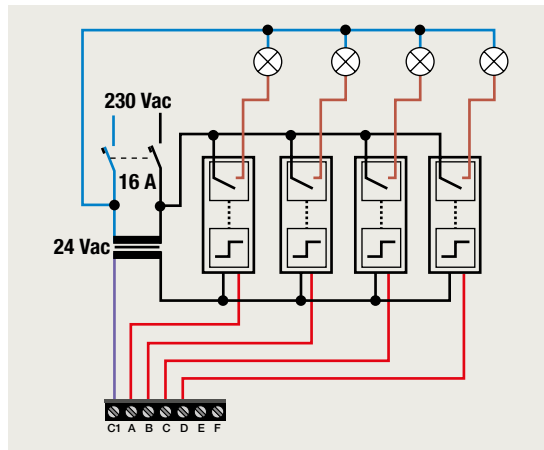

4 lichtkringen vanop 1 plaats bedienen