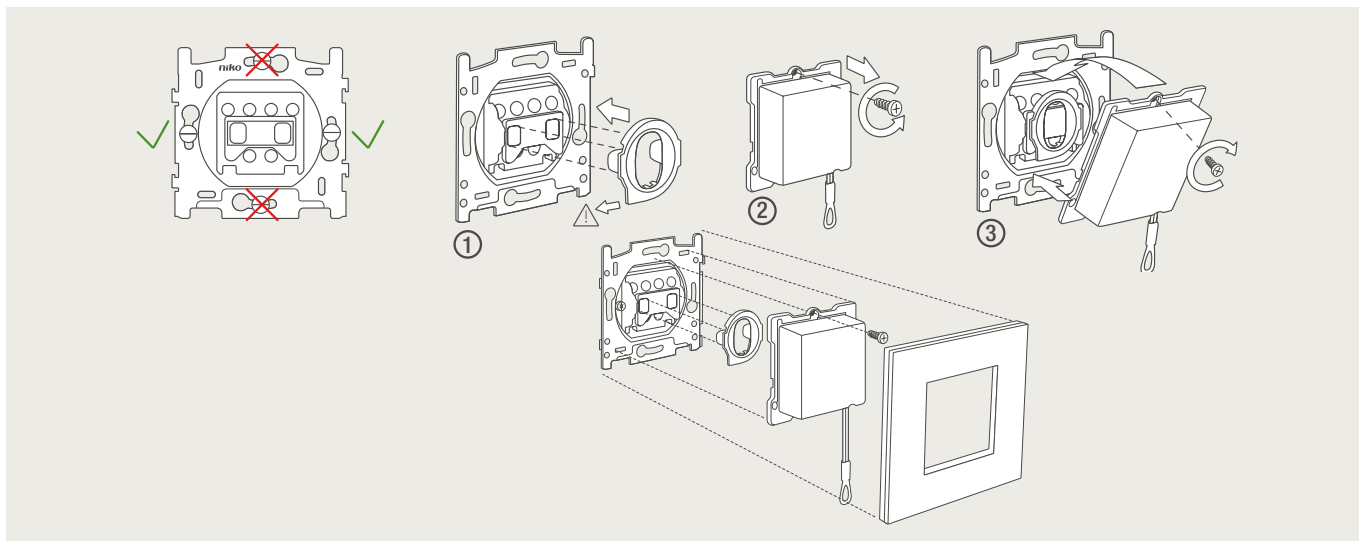

Drukknopfunctie 1XX-63906

Demontage trekmodule

Module (24 V) met 4 of 6 potentiaalvrije drukknoppen

- De module (24 V) met 4 of 6 potentiaalvrije drukknoppen dient om afstandschakelaars (telerruptoren) en domoticasystemen aan te sturen. Bij het aansturen van een Niko Home Control installatie kan de interface voor drukknoppen (550-20000) gebruikt worden! Andere aansluitschema's aangaande Niko Home Control vindt u in het technische gedeelte van de catalogus en op de website.
- Aansluitschema's: zie bijlage