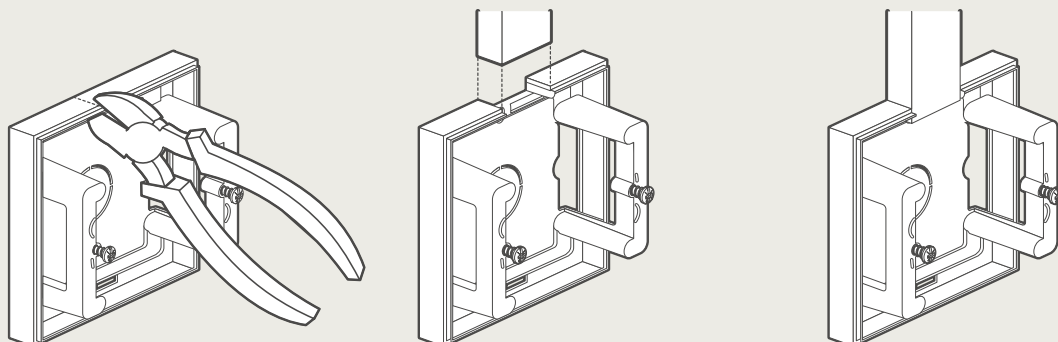

D.3 Niko opbouwkit

100-80100 / 101-80100 / 100-80200 / 101-80200

D.1
D.2
D.3
D.4
D.5
D.6