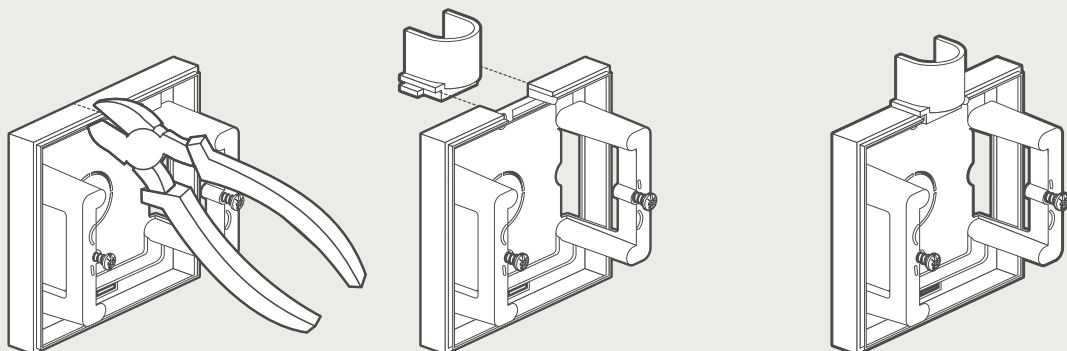

100-80100 / 101-80100 / 100-80200 / 101-80200