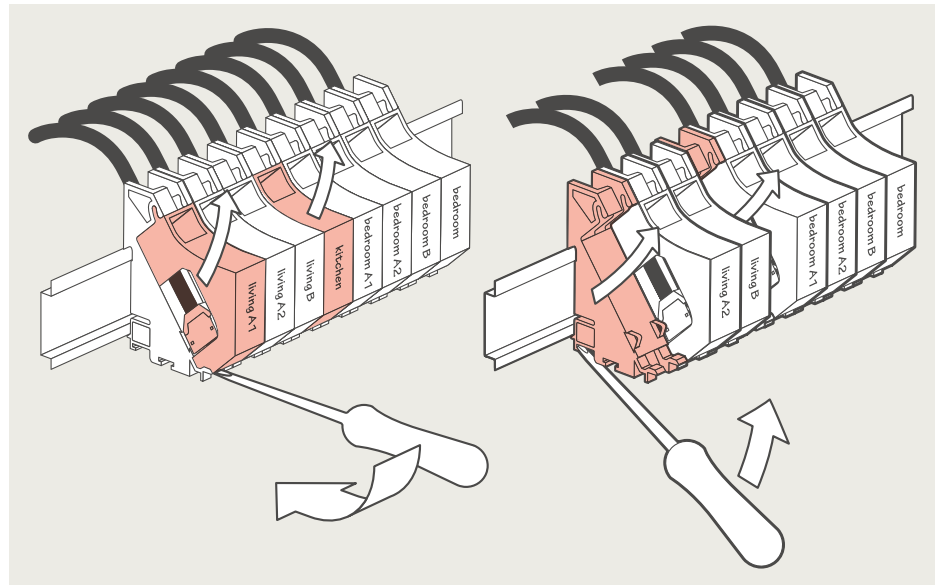

- D.1
- D.2
- D.3
- D.4
- D.5
- D.6

Demontage

Connector RJ45 STP 650-45055 / 650-45066

Montage

Demontage

DIN-rail connectoren 650-145XX / 650-111XX / 650-169XX

Demontage

D.3 Niko opbouwkit