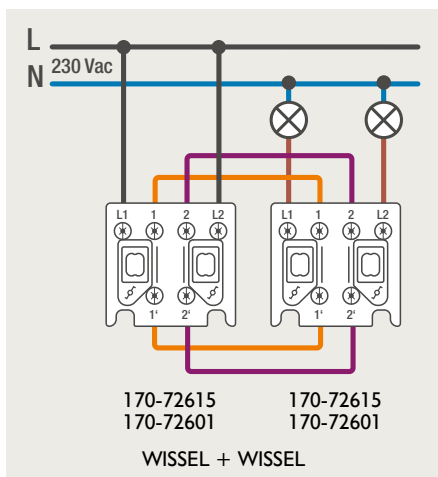

Beschermingsgraden

Weergeven van schokweerstand

De schokweerstand wordt weergegeven aan de hand van een IK-waarde en de beschermingsgraad aan de hand van de IP-code, zoals beschreven in de normen EN 62262 en IEC60529.

IP-code volgens IEC 60529: IP X1X2 - X3

X1 =	Bescherming tegen aanraking van onder spanning staande delen en tegen indringen van vaste voorwerpen	
X1 = 0		geen bescherming
X1 = 1		beschermd tegen voorwerp $\geq \varnothing 50$ mm (b.v. vuist)
X1 = 2		beschermd tegen voorwerp $\geq \varnothing 12,5$ mm (b.v. vinger)
X1 = 3		beschermd tegen voorwerp $\geq \varnothing 2,5$ mm (b.v. gereedschap)
X1 = 4		beschermd tegen voorwerp $\geq \varnothing 1$ mm (b.v. pen)
X1 = 5		beschermd tegen stof (veroorzaakt geen schade aan de werking)
X1 = 6		volledig stofdicht

X2 =	Bescherming tegen indringen van vloeistoffen	
X2 = 0		geen bescherming
X2 = 1		beschermd tegen verticaal vallende druppels (b.v. condens)
X2 = 2		beschermd tegen waterspatten tot 15° van verticale as (b.v. lichte regen)
X2 = 3		beschermd tegen vallende druppels tot 60° van verticale as (b.v. besproeien)
X2 = 4		beschermd tegen waterspatten in alle richtingen (b.v. besproeien)
X2 = 5		beschermd tegen waterstraal in alle richtingen (b.v. bespuiten)
X2 = 6		beschermd tegen krachtige waterstraal (extreme weersomstandigheden, b.v. schip)
X2 = 7		beschermd tegen tijdelijke onderdompeling
X2 = 8		beschermd tegen langdurige onderdompeling (druk)

Bijkomende letter na IP x1 x2 - ...

(voor gebruik met X1)

A	0		Bescherming tegen aanraking met de rug van de hand.
B	0,1		Bescherming tegen aanraking met een vinger.
C	1,2		Bescherming tegen aanraking met een gereedschap $\varnothing 2,5$ mm.
D	1,2,3		Bescherming tegen aanraking met een draad $\varnothing 1$ mm.

IK-waarden volgens NBN EN 62262: slagvastheid

	Hamer (massa in kg)	Valhoogte (mm)	Slagenergie (J)
00	•	•	•
01	M = 0,2 kg	h = 75 mm	0,15
02	M = 0,2 kg	h = 100 mm	0,2
03	M = 0,2 kg	h = 150 mm	0,35
04	M = 0,2 kg	h = 250 mm	0,5
05	M = 0,2 kg	h = 350 mm	0,7
06	M = 0,5 kg	h = 200 mm	1
07	M = 0,5 kg	h = 400 mm	2
08	M = 1,7 kg	h = 295 mm	5
09	M = 5 kg	h = 200 mm	10
10	M = 5 kg	h = 400 mm	20

• = geen bescherming

Chemische weerstand van polycarbonaat en PC/ASA

Weerstand bij onderdompeling op kamertemperatuur: **V = voldoende; B = beperkt; O = onvoldoende**

1. Koolwaterstoffen	3. Keton	5. Basen	10. Andere
superbenzine.....O	aceton.....O	natronloog geconcentreerd.....O	wasmiddel.....B
diesel/mazout.....B	4. Zuren	kaliloog geconcentreerd.....O	vaatwasmiddelen.....O
wasbenzine.....B	zoutzuur 20%.....V	ammoniak verdund.....O	javel, bleekwater, oplossing van natriumhypochloriet in water.....B
2. Alcoholen	zoutzuur tot 35%.....B	6. Oliën en vetten.....V	trichloorethyleen.....O
ethylalcohol 96%.....B	salpeterzuur 10%.....V	7. Siliconolie.....V	waterstofperoxide 30%.....V
isopropanol.....B	fosforzuur 30%.....V	8. Minerale oliën.....V	water-heet.....B
fenol.....O	zwavelzuur 30%.....V	9. Zoutoplossingen	waterige zeepoplossing.....V
glycol.....B	citroenzuur 10%.....V	natrium hypochloriet.....V	
glycerine.....B	azijnzuur 10%.....V	koud zeewater.....V	
methanol (methylalcohol).....O	azijnzuur geconcentreerd.....O		

D.1 Inbouwmaterialiaal

Aansluitschema's /