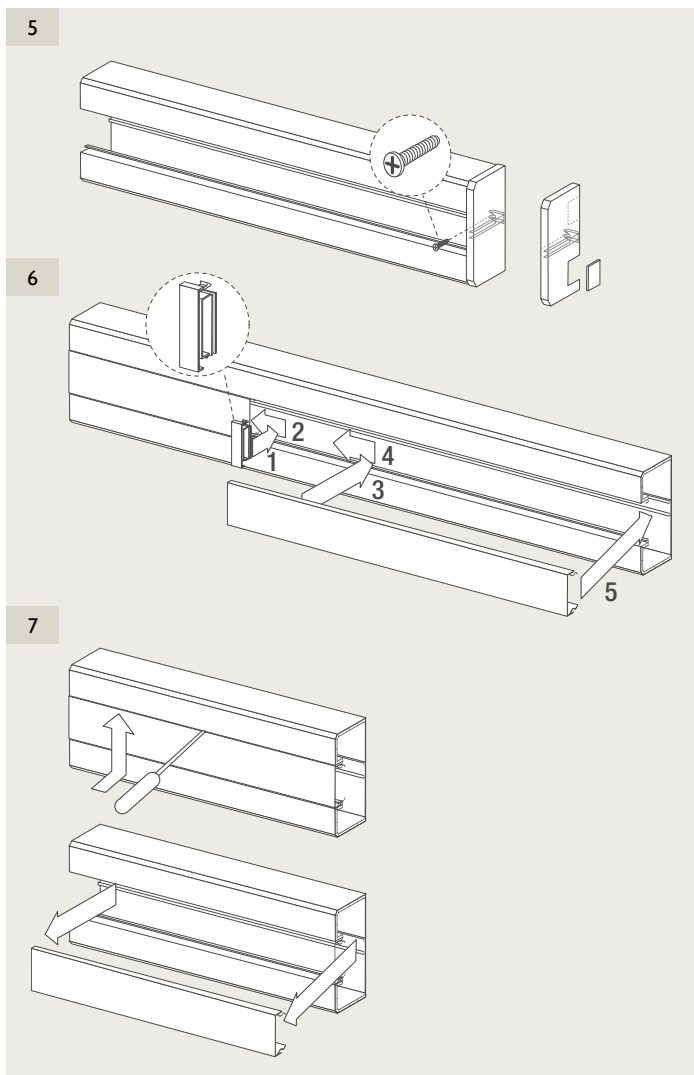

Technische kenmerken installatiekanalen

- Materiaal: PVC
- Slagsterkte: voldoet aan IK07 (EN 50102)
- Isolatieweerstand: $\geq 100 \text{ MW}$
- Gebruikstemperatuur: bij transport: $-25 \text{ }^{\circ}\text{C}$ tot $60 \text{ }^{\circ}\text{C}$
  bij installatie: $-5 \text{ }^{\circ}\text{C}$ tot $60 \text{ }^{\circ}\text{C}$
- IP40: bescherming tegen indringen van vaste stoffen $\varnothing > 1 \text{ mm}$
- 230 Vac, 16 A
- Brandklasse M1 volgens NF P 92-501 en FD P 92-507