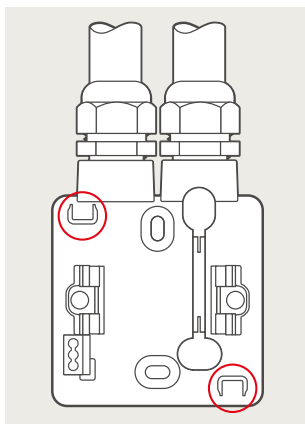

D.4 Niko Hydro

bevestigen en installeren

Condensatieopeningen

Door één van beide condensatieopeningen (volgens norm EN60669-1; NBN61-112-1) uit te breken, wordt de onderkant van de doos bepaald. De doos kan immers in twee richtingen gemonteerd worden en de opening hoort steeds onderaan te zitten.