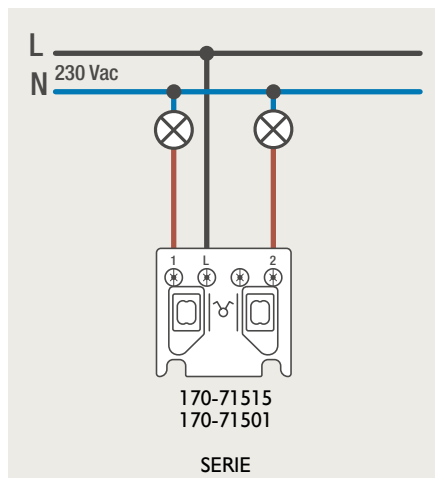

Beschermingsgraden

Weergeven van schokweerstand

De schokweerstand wordt weergegeven aan de hand van een IK-waarde en de beschermingsgraad aan de hand van de IP-code, zoals beschreven in de normen EN 62262 en IEC60529.

IP-code volgens IEC 60529: IP X1X2 - X3

X1 =	Bescherming tegen aanraking van onder spanning staande delen en tegen indringen van vaste voorwerpen	
X1 = 0		geen bescherming
X1 = 1		beschermd tegen voorwerp $\geq \varnothing 50$ mm (b.v. vuist)
X1 = 2		beschermd tegen voorwerp $\geq \varnothing 12,5$ mm (b.v. vinger)
X1 = 3		beschermd tegen voorwerp $\geq \varnothing 2,5$ mm (b.v. gereedschap)
X1 = 4		beschermd tegen voorwerp $\geq \varnothing 1$ mm (b.v. pen)
X1 = 5		beschermd tegen stof (veroorzaakt geen schade aan de werking)
X1 = 6		volledig stofdicht

X2 =	Bescherming tegen indringen van vloeistoffen	
X2 = 0		geen bescherming
X2 = 1		beschermd tegen verticaal vallende druppels (b.v. condens)
X2 = 2		beschermd tegen waterspatten tot 15° van verticale as (b.v. lichte regen)
X2 = 3		beschermd tegen vallende druppels tot 60° van verticale as (b.v. besproeien)
X2 = 4		beschermd tegen waterspatten in alle richtingen (b.v. besproeien)
X2 = 5		beschermd tegen waterstraal in alle richtingen (b.v. bespuiten)
X2 = 6		beschermd tegen krachtige waterstraal (extreme weersomstandigheden, b.v. schip)
X2 = 7		beschermd tegen tijdelijke onderdompeling
X2 = 8		beschermd tegen langdurige onderdompeling (druk)

Bijkomende letter na IP x1 x2 - ...

(voor gebruik met X1)

A	0		Bescherming tegen aanraking met de rug van de hand.
B	0,1		Bescherming tegen aanraking met een vinger.
C	1,2		Bescherming tegen aanraking met een gereedschap $\varnothing 2,5$ mm.
D	1,2,3		Bescherming tegen aanraking met een draad $\varnothing 1$ mm.

IK-waarden volgens NBN EN 62262: slagvastheid

	Hamer (massa in kg)	Valhoogte (mm)	Slagenergie (J)
00	•	•	•
01	M = 0,2 kg	h = 75 mm	0,15
02	M = 0,2 kg	h = 100 mm	0,2
03	M = 0,2 kg	h = 150 mm	0,35
04	M = 0,2 kg	h = 250 mm	0,5
05	M = 0,2 kg	h = 350 mm	0,7
06	M = 0,5 kg	h = 200 mm	1
07	M = 0,5 kg	h = 400 mm	2
08	M = 1,7 kg	h = 295 mm	5
09	M = 5 kg	h = 200 mm	10
10	M = 5 kg	h = 400 mm	20

• = geen bescherming

Chemische weerstand van polycarbonaat en PC/ASA

Weerstand bij onderdompeling op kamertemperatuur: **V = voldoende; B = beperkt; O = onvoldoende**

1. Koolwaterstoffen	3. Keton	5. Basen	10. Andere
superbenzine.....O	aceton.....O	natronloog geconcentreerd.....O	wasmiddel.....B
diesel/mazout.....B	4. Zuren	kaliloog geconcentreerd.....O	vaatwasmiddelen.....O
wasbenzine.....B	zoutzuur 20%.....V	ammoniak verdund.....O	javel, bleekwater, oplossing van natriumhypochloriet in water.....B
2. Alcoholen	zoutzuur tot 35%.....B	6. Oliën en vetten.....V	trichloorethyleen.....O
ethylalcohol 96%.....B	salpeterzuur 10%.....V	7. Siliconolie.....V	waterstofperoxide 30%.....V
isopropanol.....B	fosforzuur 30%.....V	8. Minerale oliën.....V	water-heet.....B
fenol.....O	zwavelzuur 30%.....V	9. Zoutoplossingen	waterige zeepoplossing.....V
glycol.....B	citroenzuur 10%.....V	natrium hypochloriet.....V	
glycerine.....B	azijnzuur 10%.....V	koud zeewater.....V	
methanol (methylalcohol).....O	azijnzuur geconcentreerd.....O		

D.1 Inbouwmaterialiaal

Aansluitschema's /