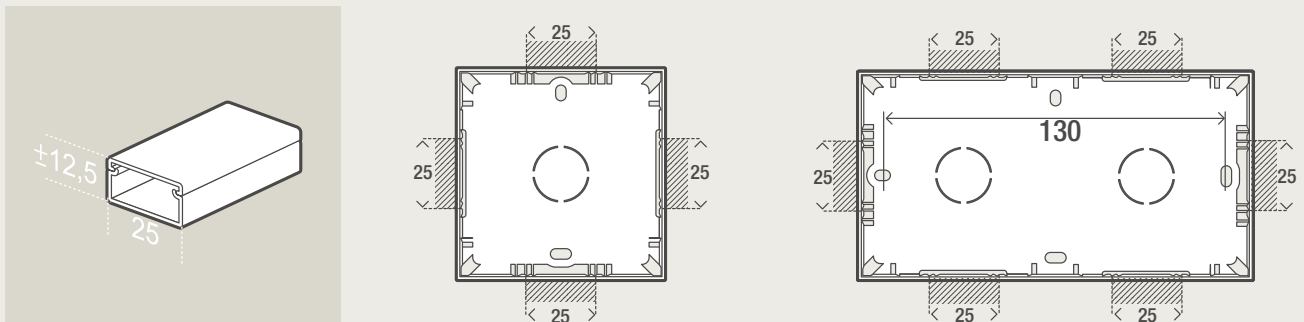

D.3 Niko opbouwkit

100-80100 / 101-80100 / 100-80200 / 101-80200

D.1
D.2
D.3
D.4
D.5
D.6