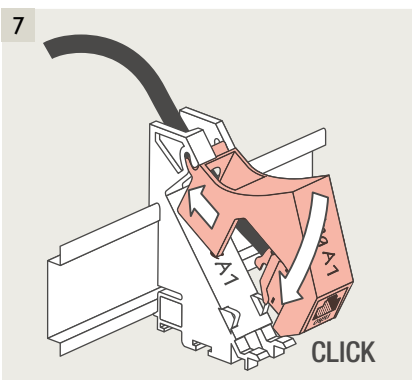

- D.1
- D.2
- D.3
- D.4
- D.5
- D.6

Demontage

Connector RJ45 STP 650-45055 / 650-45066

Montage

Demontage

DIN-rail connectoren 650-145XX / 650-111XX / 650-169XX

Demontage

D.3 Niko opbouwkit