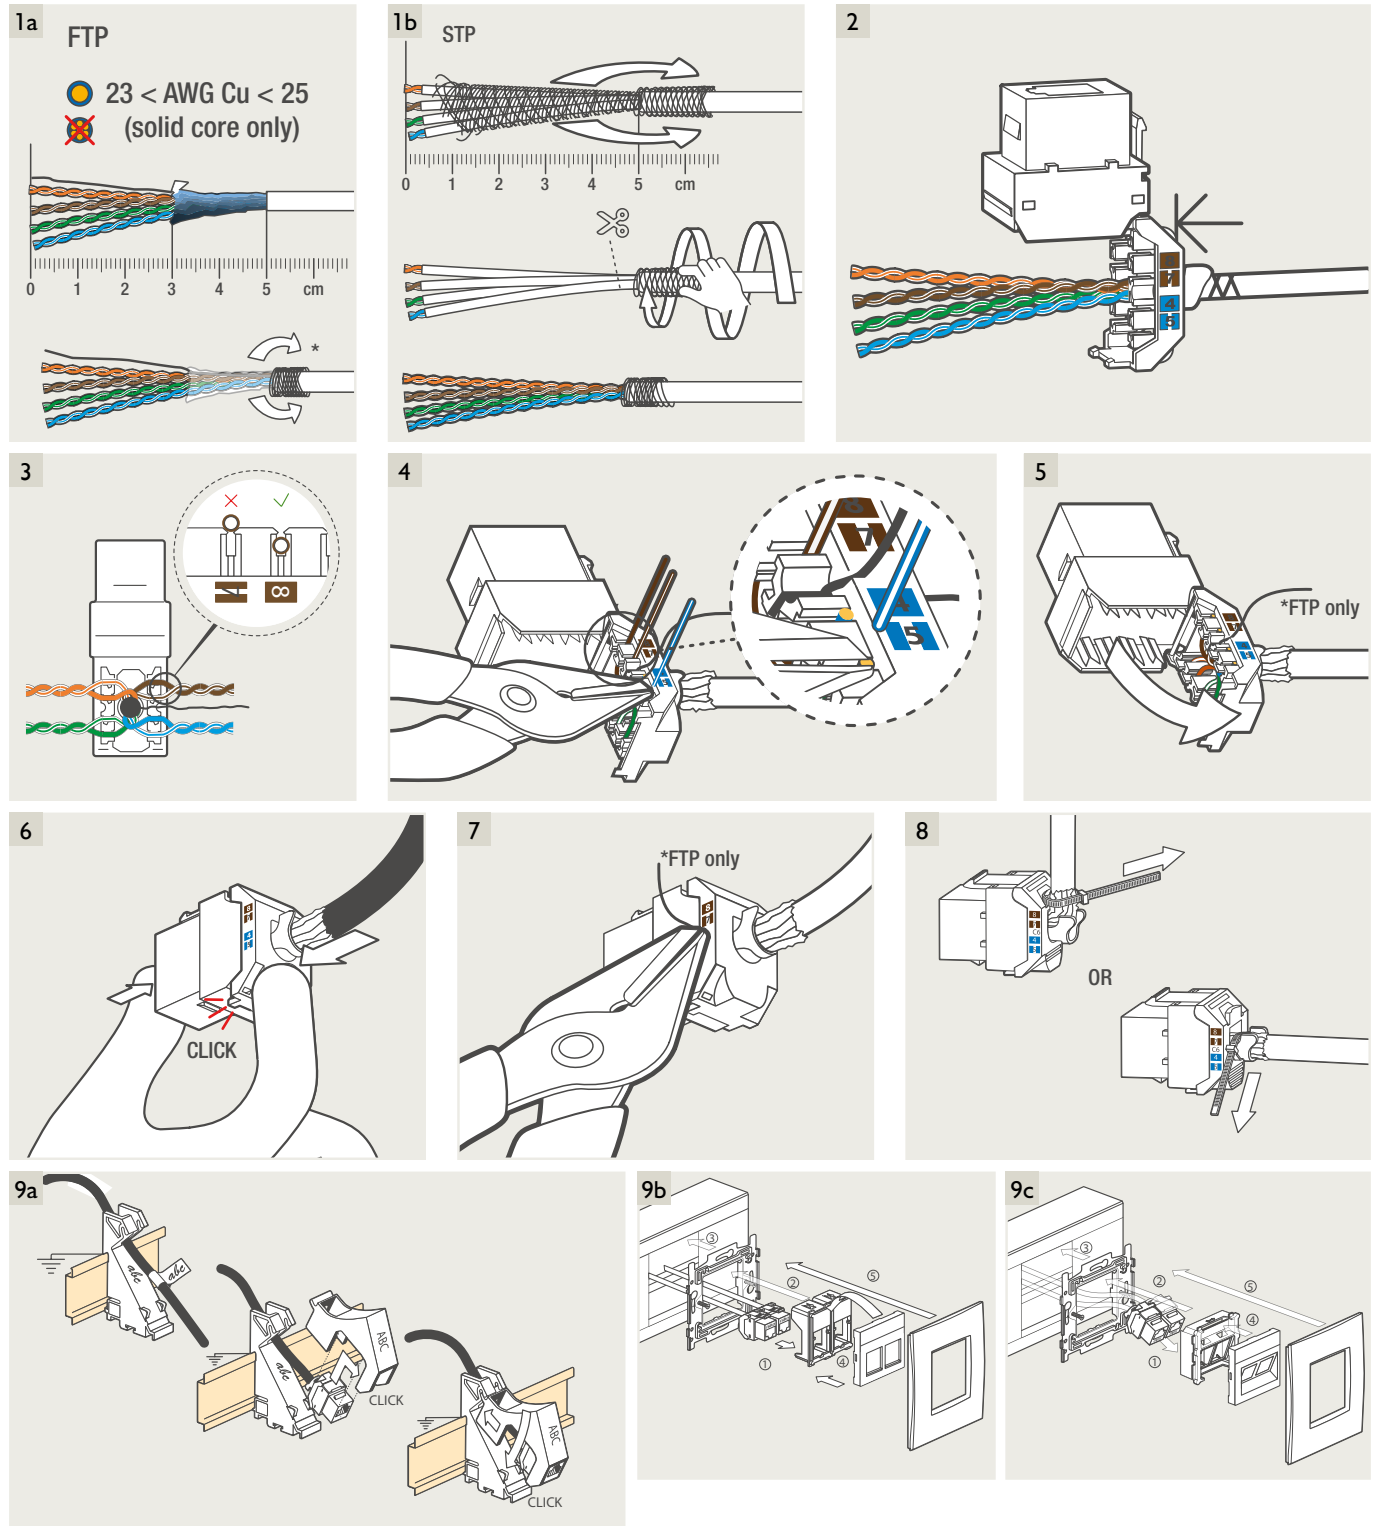

- D.1
- D.2
- D.3
- D.4
- D.5
- D.6

Demontage

Connector RJ45 STP 650-45055 / 650-45066

Montage

Demontage

DIN-rail connectoren 650-145XX / 650-111XX / 650-169XX

Demontage

D.3 Niko opbouwkit