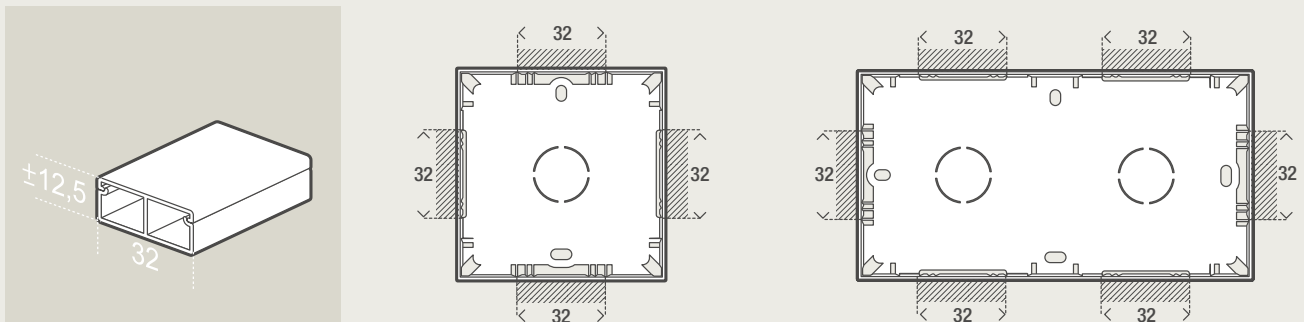

D.3 Niko opbouwkit

100-80100 / 101-80100 / 100-80200 / 101-80200

D.1
D.2
D.3
D.4
D.5
D.6