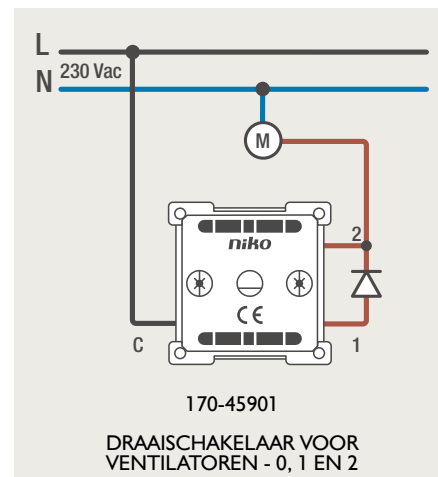

Inbouwmaterial aansluitschema's

D.1
D.2
D.3
D.4
D.5
D.6

De meest recente informatie
vind je op www.niko.eu