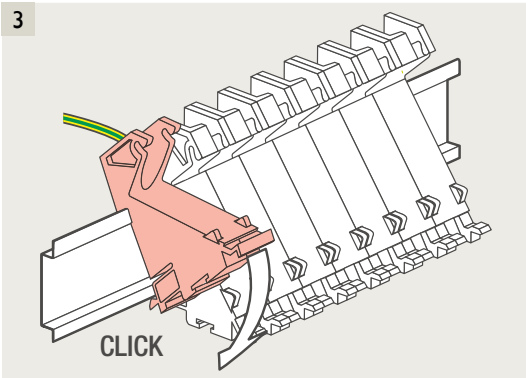

- D.1
- D.2
- D.3
- D.4
- D.5
- D.6

Demontage

Connector RJ45 STP 650-45055 / 650-45066

Montage

Demontage

DIN-rail connectoren 650-145XX / 650-111XX / 650-169XX

Demontage

D.3 Niko opbouwkit