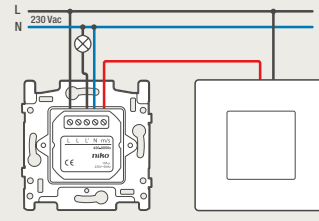

C. Gebruik van een externe drukknop of schakelaar
Je sluit een externe drukknop of schakelaar aan op de inbouwbewegingsmelder als je het toestel ook manueel moet kunnen bedienen. Je kunt de drukknop of schakelaar zowel op de master als op een slave aansluiten. Volg onderstaand aansluitschema om de drukknop of schakelaar aan te sluiten: