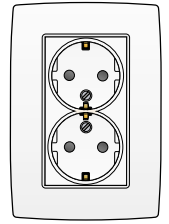

Dubbele wandcontactdoos met randaarde, kinderveiligheid, ultravlak, verticaal

Inclusief afdekplaat met geïntegreerde centraalplaat. De opbouwhoogte bedraagt 8 mm. Deze wandcontactdoos kan worden ingebouwd in een speciale ovale enkelvoudige inbouwdoos.

$\frac{16 A}{250 V_{ac}}$

VOLLEDIG APPARAAT MET INSTEKKLEMMEN, VOOR SCHROEFBEVESTIGING

100-67835

Stuks: 10

101-67835

Stuks: 10

111-67835

Stuks: 10

Dubbele wandcontactdoos met randaarde en kinderveiligheid, verticaal

Inclusief afdekplaat met geïntegreerde centraalplaat. Voor halfopbouw. De opbouwhoogte bedraagt 23 mm. Voor montage in een enkelvoudige inbouwdoos.

$\frac{16 A}{250 V_{ac}}$