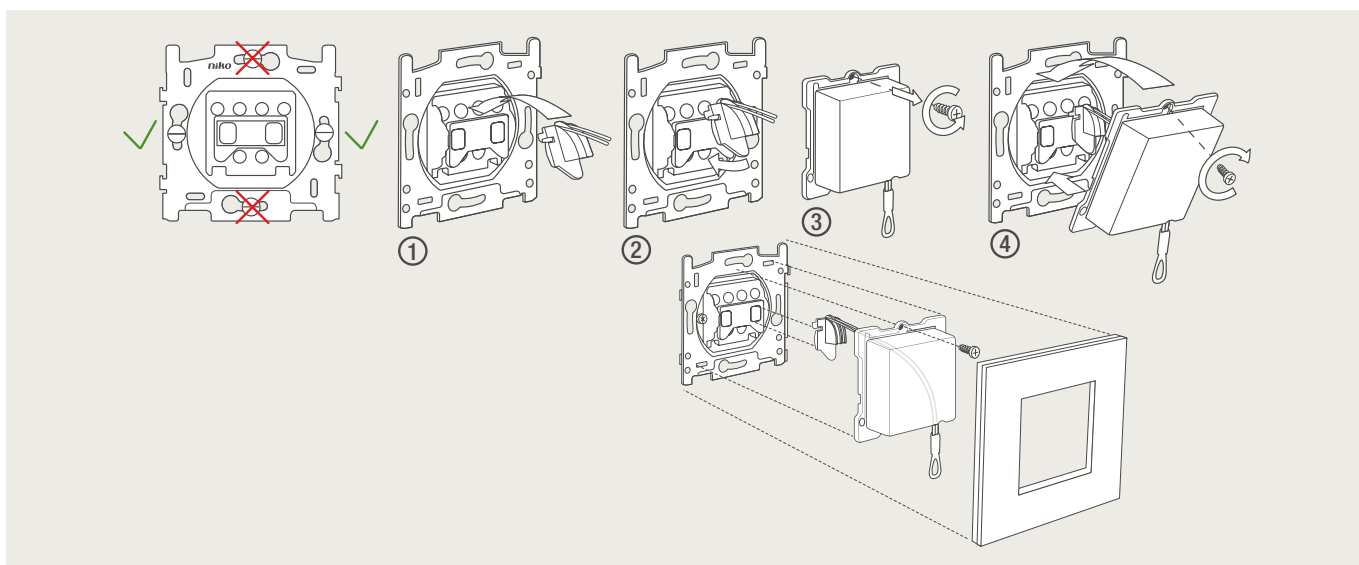

Drukknopfunctie 1XX-63906

Demontage trekmodule

Module (24 V) met 4 of 6 potentiaalvrije drukknoppen

- De module (24 V) met 4 of 6 potentiaalvrije drukknoppen dient om afstandschakelaars (telerruptoren) en domoticasystemen aan te sturen. Bij het aansturen van een Niko Home Control installatie kan de interface voor drukknoppen (550-20000) gebruikt worden! Andere aansluitschema's aangaande Niko Home Control vindt u in het technische gedeelte van de catalogus en op de website.
- Aansluitschema's: zie bijlage