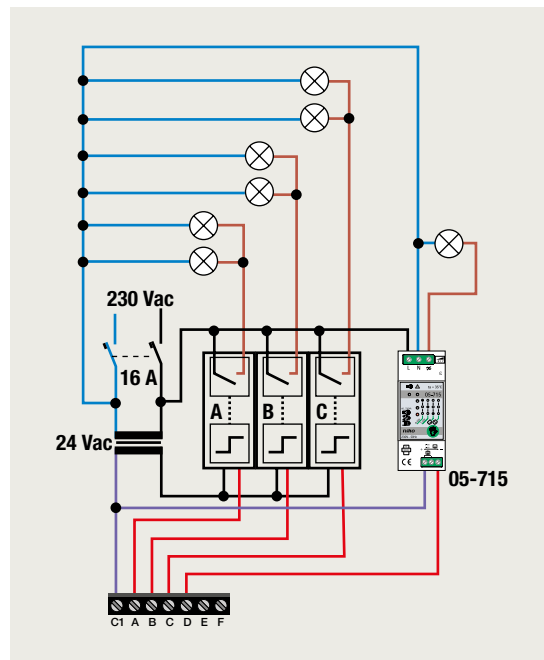

4 lichtkringen, waarvan 1 gedimd kan worden, van op 1 plaats bedienen