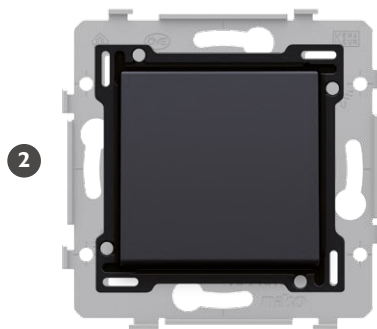

Snelle en eenvoudige montage

- 3 montagestappen
- in de hoogte verstelbare afdekplaat