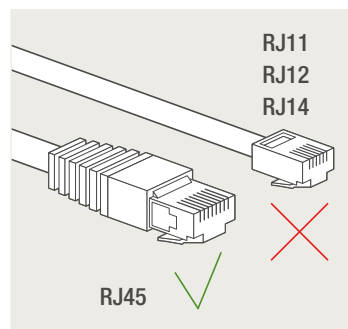

- D.1
- D.2
- D.3
- D.4
- D.5
- D.6

Demontage

Connector RJ45 STP 650-45055 / 650-45066

Montage

Demontage

DIN-rail connectoren 650-145XX / 650-111XX / 650-169XX

Demontage

D.3 Niko opbouwkit