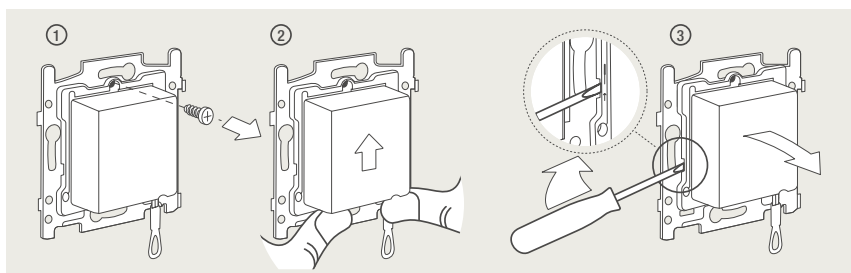

Drukknopfunctie 1XX-63906

Demontage trekmodule

Module (24 V) met 4 of 6 potentiaalvrije drukknoppen

- De module (24 V) met 4 of 6 potentiaalvrije drukknoppen dient om afstandschakelaars (telerruptoren) en domoticasystemen aan te sturen. Bij het aansturen van een Niko Home Control installatie kan de interface voor drukknoppen (550-20000) gebruikt worden! Andere aansluitschema's aangaande Niko Home Control vindt u in het technische gedeelte van de catalogus en op de website.
- Aansluitschema's: zie bijlage