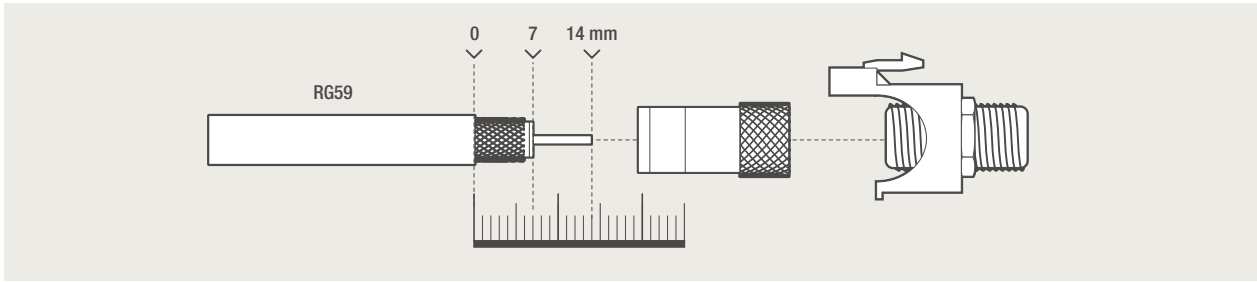

650-16900 Coax F-connector TV (RG59)