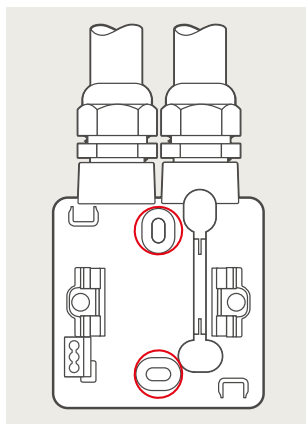

Bevestigingsopeningen

De bevestigingsopeningen bevinden zich op een verticale as. Elke schroefopening is ovaal en laat toe een onnauwkeurige boring op te vangen. De hartafstand tussen de bevestigingsopeningen is onuitwisbaar vermeld op de bodem van elke doos. Er is voldoende ruimte voorzien voor een elektrische schroevendraaier. Plaats het afdichtingsleptje over de schroeven om de dubbele isolatie en de beschermingsgraad IP55 te waarborgen.