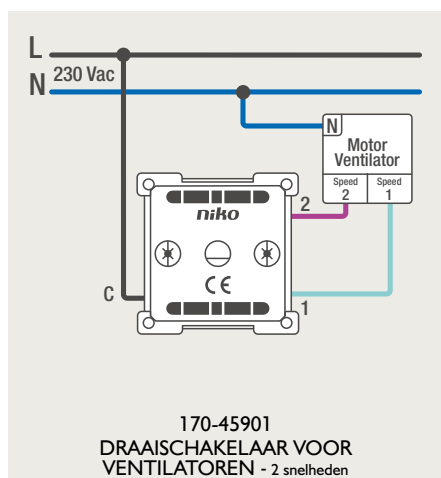

Inbouwmaterial aansluitschema's

D.1
D.2
D.3
D.4
D.5
D.6

De meest recente informatie
vind je op www.niko.eu