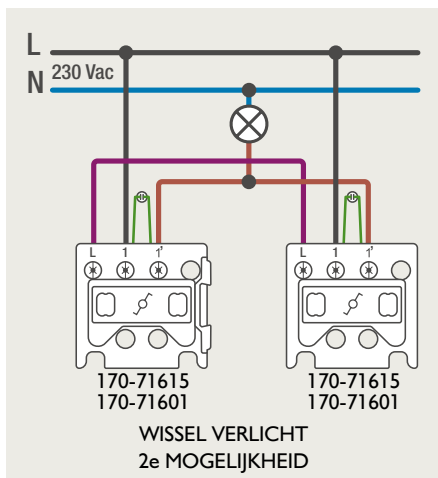

Beschermingsgraden

Weergeven van schokweerstand

De schokweerstand wordt weergegeven aan de hand van een IK-waarde en de beschermingsgraad aan de hand van de IP-code, zoals beschreven in de normen EN 62262 en IEC60529.

IP-code volgens IEC 60529: IP X1X2 - X3

X1 =	Bescherming tegen aanraking van onder spanning staande delen en tegen indringen van vaste voorwerpen	
X1 = 0		geen bescherming
X1 = 1		beschermd tegen voorwerp $\geq \varnothing 50$ mm (b.v. vuist)
X1 = 2		beschermd tegen voorwerp $\geq \varnothing 12,5$ mm (b.v. vinger)
X1 = 3		beschermd tegen voorwerp $\geq \varnothing 2,5$ mm (b.v. gereedschap)
X1 = 4		beschermd tegen voorwerp $\geq \varnothing 1$ mm (b.v. pen)
X1 = 5		beschermd tegen stof (veroorzaakt geen schade aan de werking)
X1 = 6		volledig stofdicht

X2 =	Bescherming tegen indringen van vloeistoffen	
X2 = 0		geen bescherming
X2 = 1		beschermd tegen verticaal vallende druppels (b.v. condens)
X2 = 2		beschermd tegen waterspatten tot 15° van verticale as (b.v. lichte regen)
X2 = 3		beschermd tegen vallende druppels tot 60° van verticale as (b.v. besproeien)
X2 = 4		beschermd tegen waterspatten in alle richtingen (b.v. besproeien)
X2 = 5		beschermd tegen waterstraal in alle richtingen (b.v. bespuiten)
X2 = 6		beschermd tegen krachtige waterstraal (extreme weersomstandigheden, b.v. schip)
X2 = 7		beschermd tegen tijdelijke onderdompeling
X2 = 8		beschermd tegen langdurige onderdompeling (druk)

Bijkomende letter na IP x1 x2 - ...

(voor gebruik met X1)

A	0		Bescherming tegen aanraking met de rug van de hand.
B	0,1		Bescherming tegen aanraking met een vinger.
C	1,2		Bescherming tegen aanraking met een gereedschap $\varnothing 2,5$ mm.
D	1,2,3		Bescherming tegen aanraking met een draad $\varnothing 1$ mm.

IK-waarden volgens NBN EN 62262: slagvastheid

	Hamer (massa in kg)	Valhoogte (mm)	Slagenergie (J)
00	•	•	•
01	M = 0,2 kg	h = 75 mm	0,15
02	M = 0,2 kg	h = 100 mm	0,2
03	M = 0,2 kg	h = 150 mm	0,35
04	M = 0,2 kg	h = 250 mm	0,5
05	M = 0,2 kg	h = 350 mm	0,7
06	M = 0,5 kg	h = 200 mm	1
07	M = 0,5 kg	h = 400 mm	2
08	M = 1,7 kg	h = 295 mm	5
09	M = 5 kg	h = 200 mm	10
10	M = 5 kg	h = 400 mm	20

• = geen bescherming

Chemische weerstand van polycarbonaat en PC/ASA

Weerstand bij onderdompeling op kamertemperatuur: **V = voldoende; B = beperkt; O = onvoldoende**

1. Koolwaterstoffen	3. Keton	5. Basen	10. Andere
superbenzine.....O	aceton.....O	natronloog geconcentreerd.....O	wasmiddel.....B
diesel/mazout.....B	4. Zuren	kaliloog geconcentreerd.....O	vaatwasmiddelen.....O
wasbenzine.....B	zoutzuur 20%.....V	ammoniak verdund.....O	javel, bleekwater, oplossing van natriumhypochloriet in water.....B
2. Alcoholen	zoutzuur tot 35%.....B	6. Oliën en vetten.....V	trichloorethyleen.....O
ethylalcohol 96%.....B	salpeterzuur 10%.....V	7. Siliconolie.....V	waterstofperoxide 30%.....V
isopropanol.....B	fosforzuur 30%.....V	8. Minerale oliën.....V	water-heet.....B
fenol.....O	zwavelzuur 30%.....V	9. Zoutoplossingen	waterige zeepoplossing.....V
glycol.....B	citroenzuur 10%.....V	natrium hypochloriet.....V	
glycerine.....B	azijnzuur 10%.....V	koud zeewater.....V	
methanol (methylalcohol).....O	azijnzuur geconcentreerd.....O		

D.1 Inbouwmaterialiaal

Aansluitschema's /