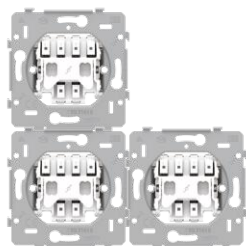

VOORDELEN

Snel en gemakkelijk geïnstalleerd

- alle aansluitklemmen zitten aan de bovenzijde van de sokkel
 - je stript en knipt alle draden eenvoudig op gelijke lengte
 - je hebt meer plaats om de draden te plooien en het mechanisme in de inbouwdoos te plaatsen
- aansluitschema, schakelsymbool en klemidentificatie in onuitwisbare inkt
- gemakkelijk op de sokkel af te meten ontmantelingslengte
- klauw- en schroefbevestiging
- klemcapaciteit: 2 x 2,5 mm²/klem