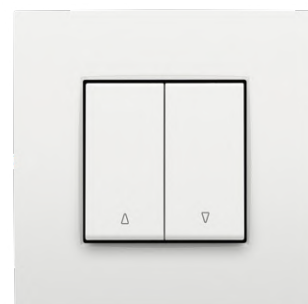

Niko Intense white