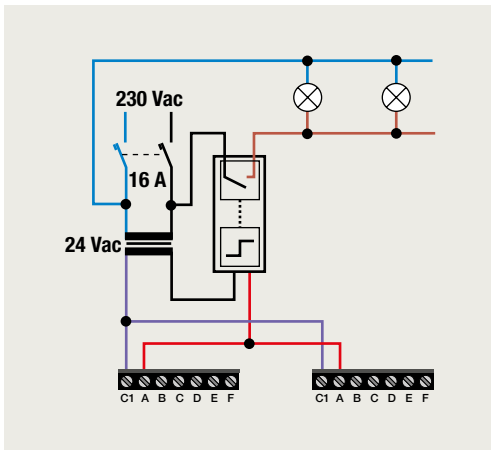

4-voudige potentiaalvrije drukknop zonder led

4-voudige potentiaalvrije drukknop met led

6-voudige potentiaalvrije drukknop zonder led

6-voudige potentiaalvrije drukknop met led

D.1
D.2
D.3
D.4
D.5
D.6

1 lichtkring vanop 2 plaatsen bedienen