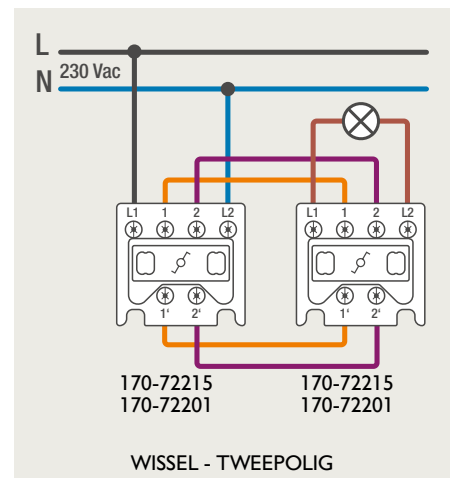

Beschermingsgraden

Weergeven van schokweerstand

De schokweerstand wordt weergegeven aan de hand van een IK-waarde en de beschermingsgraad aan de hand van de IP-code, zoals beschreven in de normen EN 62262 en IEC60529.

IP-code volgens IEC 60529: IP X1X2 - X3

X1 =	Bescherming tegen aanraking van onder spanning staande delen en tegen indringen van vaste voorwerpen	
X1 = 0		geen bescherming
X1 = 1		beschermd tegen voorwerp $\geq \varnothing 50$ mm (b.v. vuist)
X1 = 2		beschermd tegen voorwerp $\geq \varnothing 12,5$ mm (b.v. vinger)
X1 = 3		beschermd tegen voorwerp $\geq \varnothing 2,5$ mm (b.v. gereedschap)
X1 = 4		beschermd tegen voorwerp $\geq \varnothing 1$ mm (b.v. pen)
X1 = 5		beschermd tegen stof (veroorzaakt geen schade aan de werking)
X1 = 6		volledig stofdicht

X2 =	Bescherming tegen indringen van vloeistoffen	
X2 = 0		geen bescherming
X2 = 1		beschermd tegen verticaal vallende druppels (b.v. condens)
X2 = 2		beschermd tegen waterspatten tot 15° van verticale as (b.v. lichte regen)
X2 = 3		beschermd tegen vallende druppels tot 60° van verticale as (b.v. besproeien)
X2 = 4		beschermd tegen waterspatten in alle richtingen (b.v. besproeien)
X2 = 5		beschermd tegen waterstraal in alle richtingen (b.v. bespuiten)
X2 = 6		beschermd tegen krachtige waterstraal (extreme weersomstandigheden, b.v. schip)
X2 = 7		beschermd tegen tijdelijke onderdompeling
X2 = 8		beschermd tegen langdurige onderdompeling (druk)

Bijkomende letter na IP x1 x2 - ...

(voor gebruik met X1)

A	0		Bescherming tegen aanraking met de rug van de hand.
B	0,1		Bescherming tegen aanraking met een vinger.
C	1,2		Bescherming tegen aanraking met een gereedschap $\varnothing 2,5$ mm.
D	1,2,3		Bescherming tegen aanraking met een draad $\varnothing 1$ mm.

IK-waarden volgens NBN EN 62262: slagvastheid

	Hamer (massa in kg)	Valhoogte (mm)	Slagenergie (J)
00	•	•	•
01	M = 0,2 kg	h = 75 mm	0,15
02	M = 0,2 kg	h = 100 mm	0,2
03	M = 0,2 kg	h = 150 mm	0,35
04	M = 0,2 kg	h = 250 mm	0,5
05	M = 0,2 kg	h = 350 mm	0,7
06	M = 0,5 kg	h = 200 mm	1
07	M = 0,5 kg	h = 400 mm	2
08	M = 1,7 kg	h = 295 mm	5
09	M = 5 kg	h = 200 mm	10
10	M = 5 kg	h = 400 mm	20

• = geen bescherming

Chemische weerstand van polycarbonaat en PC/ASA

Weerstand bij onderdompeling op kamertemperatuur: **V = voldoende; B = beperkt; O = onvoldoende**

1. Koolwaterstoffen	3. Keton	5. Basen	10. Andere
superbenzine.....O	aceton.....O	natronloog geconcentreerd.....O	wasmiddel.....B
diesel/mazout.....B	4. Zuren	kaliloog geconcentreerd.....O	vaatwasmiddelen.....O
wasbenzine.....B	zoutzuur 20%.....V	ammoniak verdund.....O	javel, bleekwater, oplossing van natriumhypochloriet in water.....B
2. Alcoholen	zoutzuur tot 35%.....B	6. Oliën en vetten.....V	trichloorethyleen.....O
ethylalcohol 96%.....B	salpeterzuur 10%.....V	7. Siliconolie.....V	waterstofperoxide 30%.....V
isopropanol.....B	fosforzuur 30%.....V	8. Minerale oliën.....V	water-heet.....B
fenol.....O	zwavelzuur 30%.....V	9. Zoutoplossingen	waterige zeepoplossing.....V
glycol.....B	citroenzuur 10%.....V	natrium hypochloriet.....V	
glycerine.....B	azijnzuur 10%.....V	koud zeewater.....V	
methanol (methylalcohol).....O	azijnzuur geconcentreerd.....O		

D.1 Inbouwmaterialiaal

Aansluitschema's /