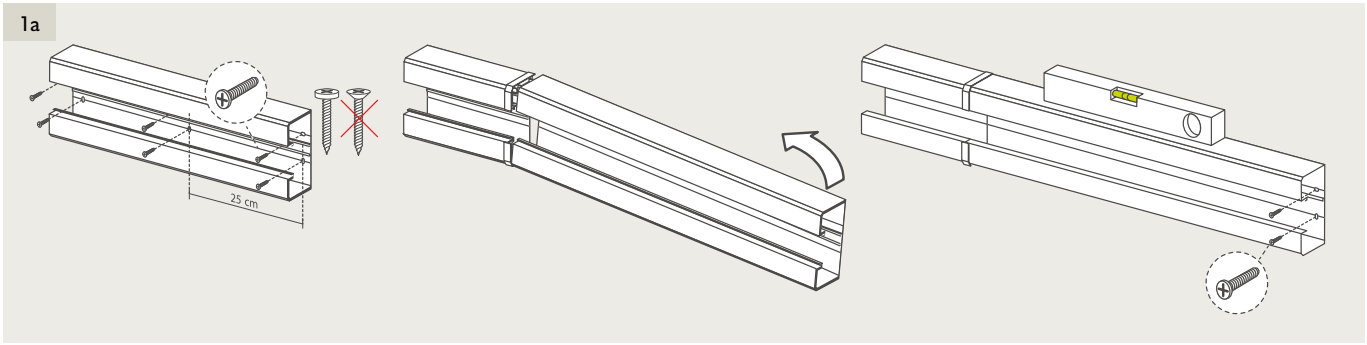

D.3

D.4

D.5

D.6

D.5 Installatiekanalen

2

		110 x 50 mm	160 x 50 mm
230 Vac 3 x 2,5 mm ²	ZONE 1	7	7
	ZONE 2	4	4
UTP ø 6 mm	ZONE 1	21	24
	ZONE 2	12	14
FTP ø 8 mm	ZONE 1	15	16
	ZONE 2	8	7
ZONE 1		1250 mm ²	1250 mm ²
ZONE 2		662 mm ²	662 mm ²