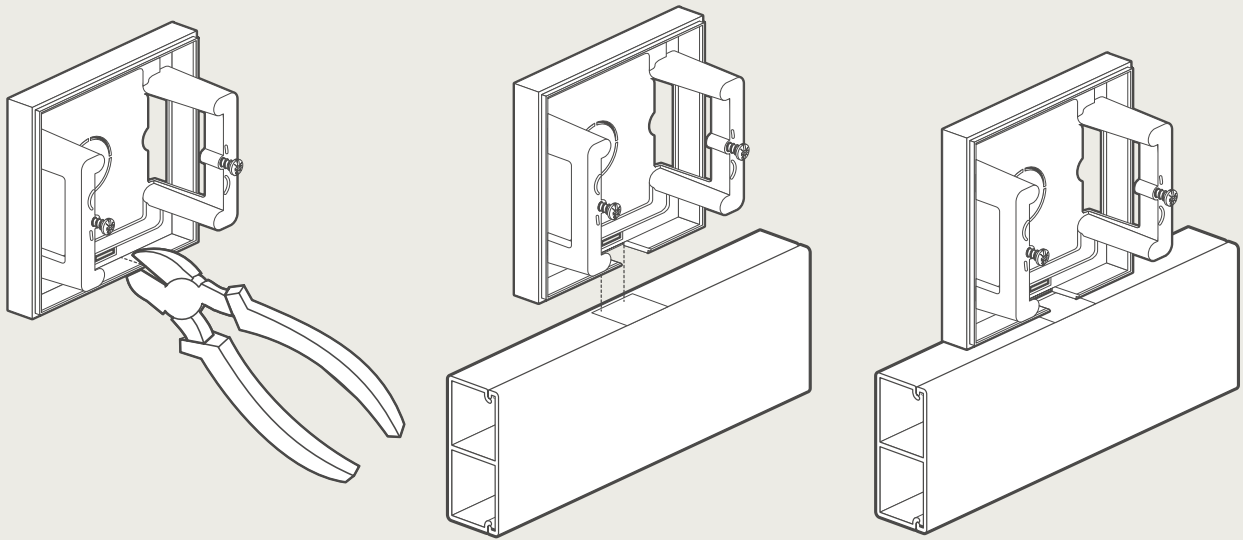

100-80100 / 101-80100 / 100-80200 / 101-80200