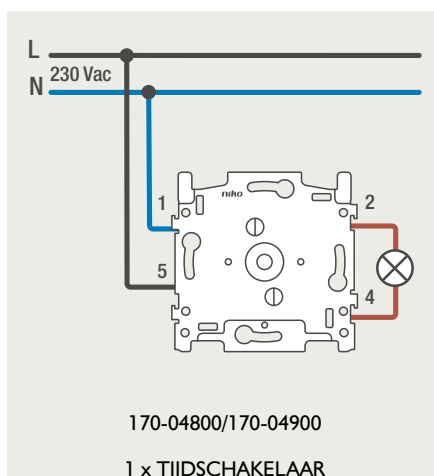

Inbouwmaterial aansluitschema's

D.1
D.2
D.3
D.4
D.5
D.6

De meest recente informatie
vind je op www.niko.eu