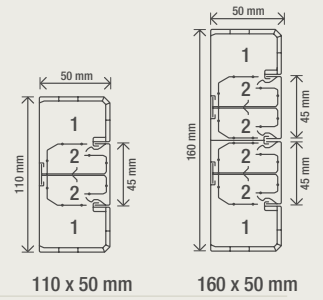

D.3

D.4

D.5

D.6

D.5 Installatiekanalen

2

		110 x 50 mm	160 x 50 mm
230 Vac 3 x 2,5 mm ²	ZONE 1	7	7
	ZONE 2	4	4
UTP ø 6 mm	ZONE 1	21	24
	ZONE 2	12	14
FTP ø 8 mm	ZONE 1	15	16
	ZONE 2	8	7
ZONE 1		1250 mm ²	1250 mm ²
ZONE 2		662 mm ²	662 mm ²