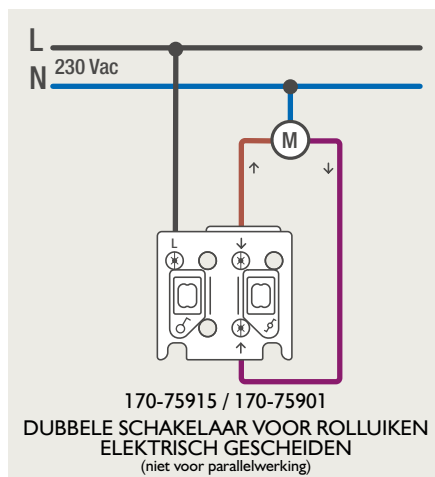

Beschermingsgraden

Weergeven van schokweerstand

De schokweerstand wordt weergegeven aan de hand van een IK-waarde en de beschermingsgraad aan de hand van de IP-code, zoals beschreven in de normen EN 62262 en IEC60529.

IP-code volgens IEC 60529: IP X1X2 - X3

X1 =	Bescherming tegen aanraking van onder spanning staande delen en tegen indringen van vaste voorwerpen	
X1 = 0		geen bescherming
X1 = 1		beschermd tegen voorwerp $\geq \varnothing 50$ mm (b.v. vuist)
X1 = 2		beschermd tegen voorwerp $\geq \varnothing 12,5$ mm (b.v. vinger)
X1 = 3		beschermd tegen voorwerp $\geq \varnothing 2,5$ mm (b.v. gereedschap)
X1 = 4		beschermd tegen voorwerp $\geq \varnothing 1$ mm (b.v. pen)
X1 = 5		beschermd tegen stof (veroorzaakt geen schade aan de werking)
X1 = 6		volledig stofdicht

X2 =	Bescherming tegen indringen van vloeistoffen	
X2 = 0		geen bescherming
X2 = 1		beschermd tegen verticaal vallende druppels (b.v. condens)
X2 = 2		beschermd tegen waterspatten tot 15° van verticale as (b.v. lichte regen)
X2 = 3		beschermd tegen vallende druppels tot 60° van verticale as (b.v. besproeien)
X2 = 4		beschermd tegen waterspatten in alle richtingen (b.v. besproeien)
X2 = 5		beschermd tegen waterstraal in alle richtingen (b.v. bespuiten)
X2 = 6		beschermd tegen krachtige waterstraal (extreme weersomstandigheden, b.v. schip)
X2 = 7		beschermd tegen tijdelijke onderdompeling
X2 = 8		beschermd tegen langdurige onderdompeling (druk)

Bijkomende letter na IP x1 x2 - ...

(voor gebruik met X1)

A	0		Bescherming tegen aanraking met de rug van de hand.
B	0,1		Bescherming tegen aanraking met een vinger.
C	1,2		Bescherming tegen aanraking met een gereedschap $\varnothing 2,5$ mm.
D	1,2,3		Bescherming tegen aanraking met een draad $\varnothing 1$ mm.

IK-waarden volgens NBN EN 62262: slagvastheid

	Hamer (massa in kg)	Valhoogte (mm)	Slagenergie (J)
00	•	•	•
01	M = 0,2 kg	h = 75 mm	0,15
02	M = 0,2 kg	h = 100 mm	0,2
03	M = 0,2 kg	h = 150 mm	0,35
04	M = 0,2 kg	h = 250 mm	0,5
05	M = 0,2 kg	h = 350 mm	0,7
06	M = 0,5 kg	h = 200 mm	1
07	M = 0,5 kg	h = 400 mm	2
08	M = 1,7 kg	h = 295 mm	5
09	M = 5 kg	h = 200 mm	10
10	M = 5 kg	h = 400 mm	20

• = geen bescherming

Chemische weerstand van polycarbonaat en PC/ASA

Weerstand bij onderdompeling op kamertemperatuur: **V = voldoende; B = beperkt; O = onvoldoende**

1. Koolwaterstoffen	3. Keton	5. Basen	10. Andere
superbenzine.....O	aceton.....O	natronloog geconcentreerd.....O	wasmiddel.....B
diesel/mazout.....B	4. Zuren	kaliloog geconcentreerd.....O	vaatwasmiddelen.....O
wasbenzine.....B	zoutzuur 20%.....V	ammoniak verdund.....O	javel, bleekwater, oplossing van natriumhypochloriet in water.....B
2. Alcoholen	zoutzuur tot 35%.....B	6. Oliën en vetten.....V	trichloorethyleen.....O
ethylalcohol 96%.....B	salpeterzuur 10%.....V	7. Siliconolie.....V	waterstofperoxide 30%.....V
isopropanol.....B	fosforzuur 30%.....V	8. Minerale oliën.....V	water-heet.....B
fenol.....O	zwavelzuur 30%.....V	9. Zoutoplossingen	waterige zeepoplossing.....V
glycol.....B	citroenzuur 10%.....V	natrium hypochloriet.....V	
glycerine.....B	azijnzuur 10%.....V	koud zeewater.....V	
methanol (methylalcohol).....O	azijnzuur geconcentreerd.....O		

D.1 Inbouwmaterialiaal

Aansluitschema's /