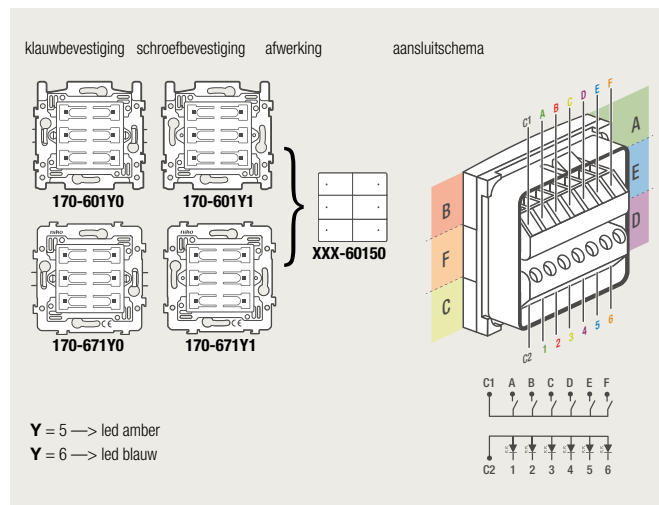

4-voudige potentiaalvrije drukknop zonder led

4-voudige potentiaalvrije drukknop met led

6-voudige potentiaalvrije drukknop zonder led

6-voudige potentiaalvrije drukknop met led

D.1
D.2
D.3
D.4
D.5
D.6

1 lichtkring vanop 2 plaatsen bedienen