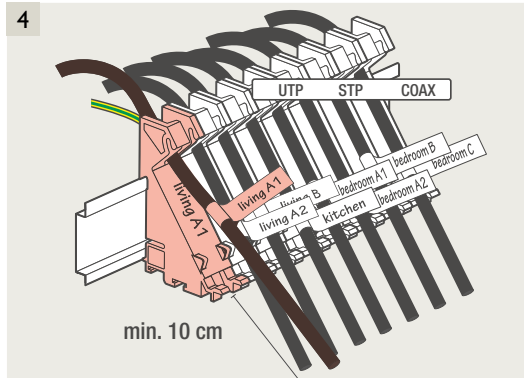

- D.1
- D.2
- D.3
- D.4
- D.5
- D.6

Demontage

Connector RJ45 STP 650-45055 / 650-45066

Montage

Demontage

DIN-rail connectoren 650-145XX / 650-111XX / 650-169XX

Demontage

D.3 Niko opbouwkit