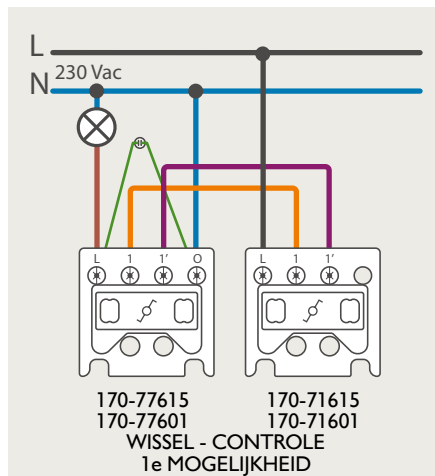

Beschermingsgraden

Weergeven van schokweerstand

De schokweerstand wordt weergegeven aan de hand van een IK-waarde en de beschermingsgraad aan de hand van de IP-code, zoals beschreven in de normen EN 62262 en IEC60529.

IP-code volgens IEC 60529: IP X1X2 - X3

X1 =	Bescherming tegen aanraking van onder spanning staande delen en tegen indringen van vaste voorwerpen	
X1 = 0		geen bescherming
X1 = 1		beschermd tegen voorwerp $\geq \varnothing 50$ mm (b.v. vuist)
X1 = 2		beschermd tegen voorwerp $\geq \varnothing 12,5$ mm (b.v. vinger)
X1 = 3		beschermd tegen voorwerp $\geq \varnothing 2,5$ mm (b.v. gereedschap)
X1 = 4		beschermd tegen voorwerp $\geq \varnothing 1$ mm (b.v. pen)
X1 = 5		beschermd tegen stof (veroorzaakt geen schade aan de werking)
X1 = 6		volledig stofdicht

X2 =	Bescherming tegen indringen van vloeistoffen	
X2 = 0		geen bescherming
X2 = 1		beschermd tegen verticaal vallende druppels (b.v. condens)
X2 = 2		beschermd tegen waterspatten tot 15° van verticale as (b.v. lichte regen)
X2 = 3		beschermd tegen vallende druppels tot 60° van verticale as (b.v. besproeien)
X2 = 4		beschermd tegen waterspatten in alle richtingen (b.v. besproeien)
X2 = 5		beschermd tegen waterstraal in alle richtingen (b.v. bespuiten)
X2 = 6		beschermd tegen krachtige waterstraal (extreme weersomstandigheden, b.v. schip)
X2 = 7		beschermd tegen tijdelijke onderdompeling
X2 = 8		beschermd tegen langdurige onderdompeling (druk)

Bijkomende letter na IP x1 x2 - ...

(voor gebruik met X1)

A	0		Bescherming tegen aanraking met de rug van de hand.
B	0,1		Bescherming tegen aanraking met een vinger.
C	1,2		Bescherming tegen aanraking met een gereedschap $\varnothing 2,5$ mm.
D	1,2,3		Bescherming tegen aanraking met een draad $\varnothing 1$ mm.

IK-waarden volgens NBN EN 62262: slagvastheid

	Hamer (massa in kg)	Valhoogte (mm)	Slagenergie (J)
00	•	•	•
01	M = 0,2 kg	h = 75 mm	0,15
02	M = 0,2 kg	h = 100 mm	0,2
03	M = 0,2 kg	h = 150 mm	0,35
04	M = 0,2 kg	h = 250 mm	0,5
05	M = 0,2 kg	h = 350 mm	0,7
06	M = 0,5 kg	h = 200 mm	1
07	M = 0,5 kg	h = 400 mm	2
08	M = 1,7 kg	h = 295 mm	5
09	M = 5 kg	h = 200 mm	10
10	M = 5 kg	h = 400 mm	20

• = geen bescherming

Chemische weerstand van polycarbonaat en PC/ASA

Weerstand bij onderdompeling op kamertemperatuur: **V = voldoende; B = beperkt; O = onvoldoende**

1. Koolwaterstoffen	3. Keton	5. Basen	10. Andere
superbenzine.....O	aceton.....O	natronloog geconcentreerd.....O	wasmiddel.....B
diesel/mazout.....B	4. Zuren	kaliloog geconcentreerd.....O	vaatwasmiddelen.....O
wasbenzine.....B	zoutzuur 20%.....V	ammoniak verdund.....O	javel, bleekwater, oplossing van natriumhypochloriet in water.....B
2. Alcoholen	zoutzuur tot 35%.....B	6. Oliën en vetten.....V	trichloorethyleen.....O
ethylalcohol 96%.....B	salpeterzuur 10%.....V	7. Siliconolie.....V	waterstofperoxide 30%.....V
isopropanol.....B	fosforzuur 30%.....V	8. Minerale oliën.....V	water-heet.....B
fenol.....O	zwavelzuur 30%.....V	9. Zoutoplossingen	waterige zeepoplossing.....V
glycol.....B	citroenzuur 10%.....V	natrium hypochloriet.....V	
glycerine.....B	azijnzuur 10%.....V	koud zeewater.....V	
methanol (methylalcohol).....O	azijnzuur geconcentreerd.....O		

D.1 Inbouwmaterialiaal

Aansluitschema's /