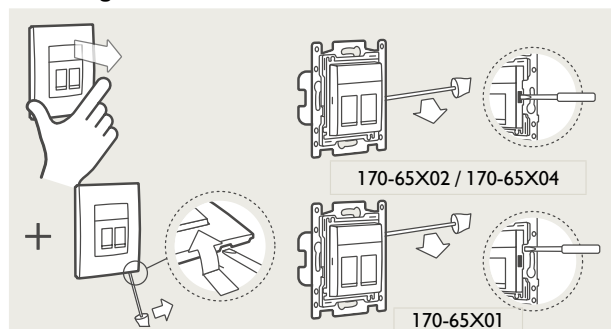

- D.1
- D.2
- D.3
- D.4
- D.5
- D.6

Demontage

Connector RJ45 STP 650-45055 / 650-45066

Montage

Demontage

DIN-rail connectoren 650-145XX / 650-111XX / 650-169XX

Demontage

D.3 Niko opbouwkit