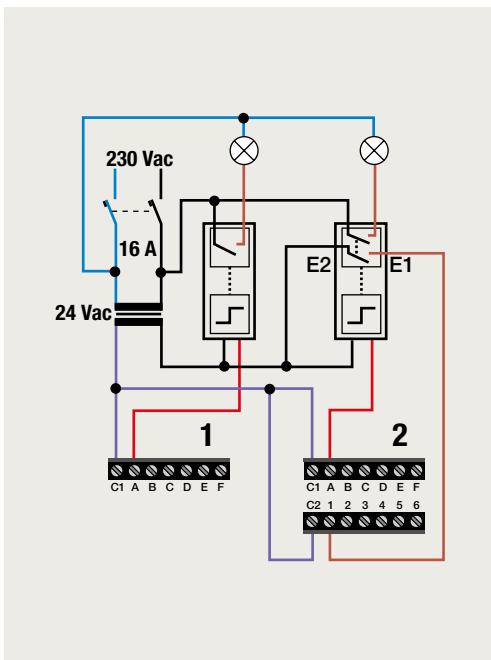

2 lichtkringen vanop 1 plaats bedienen: 1 = zonder, 2 = met feedback