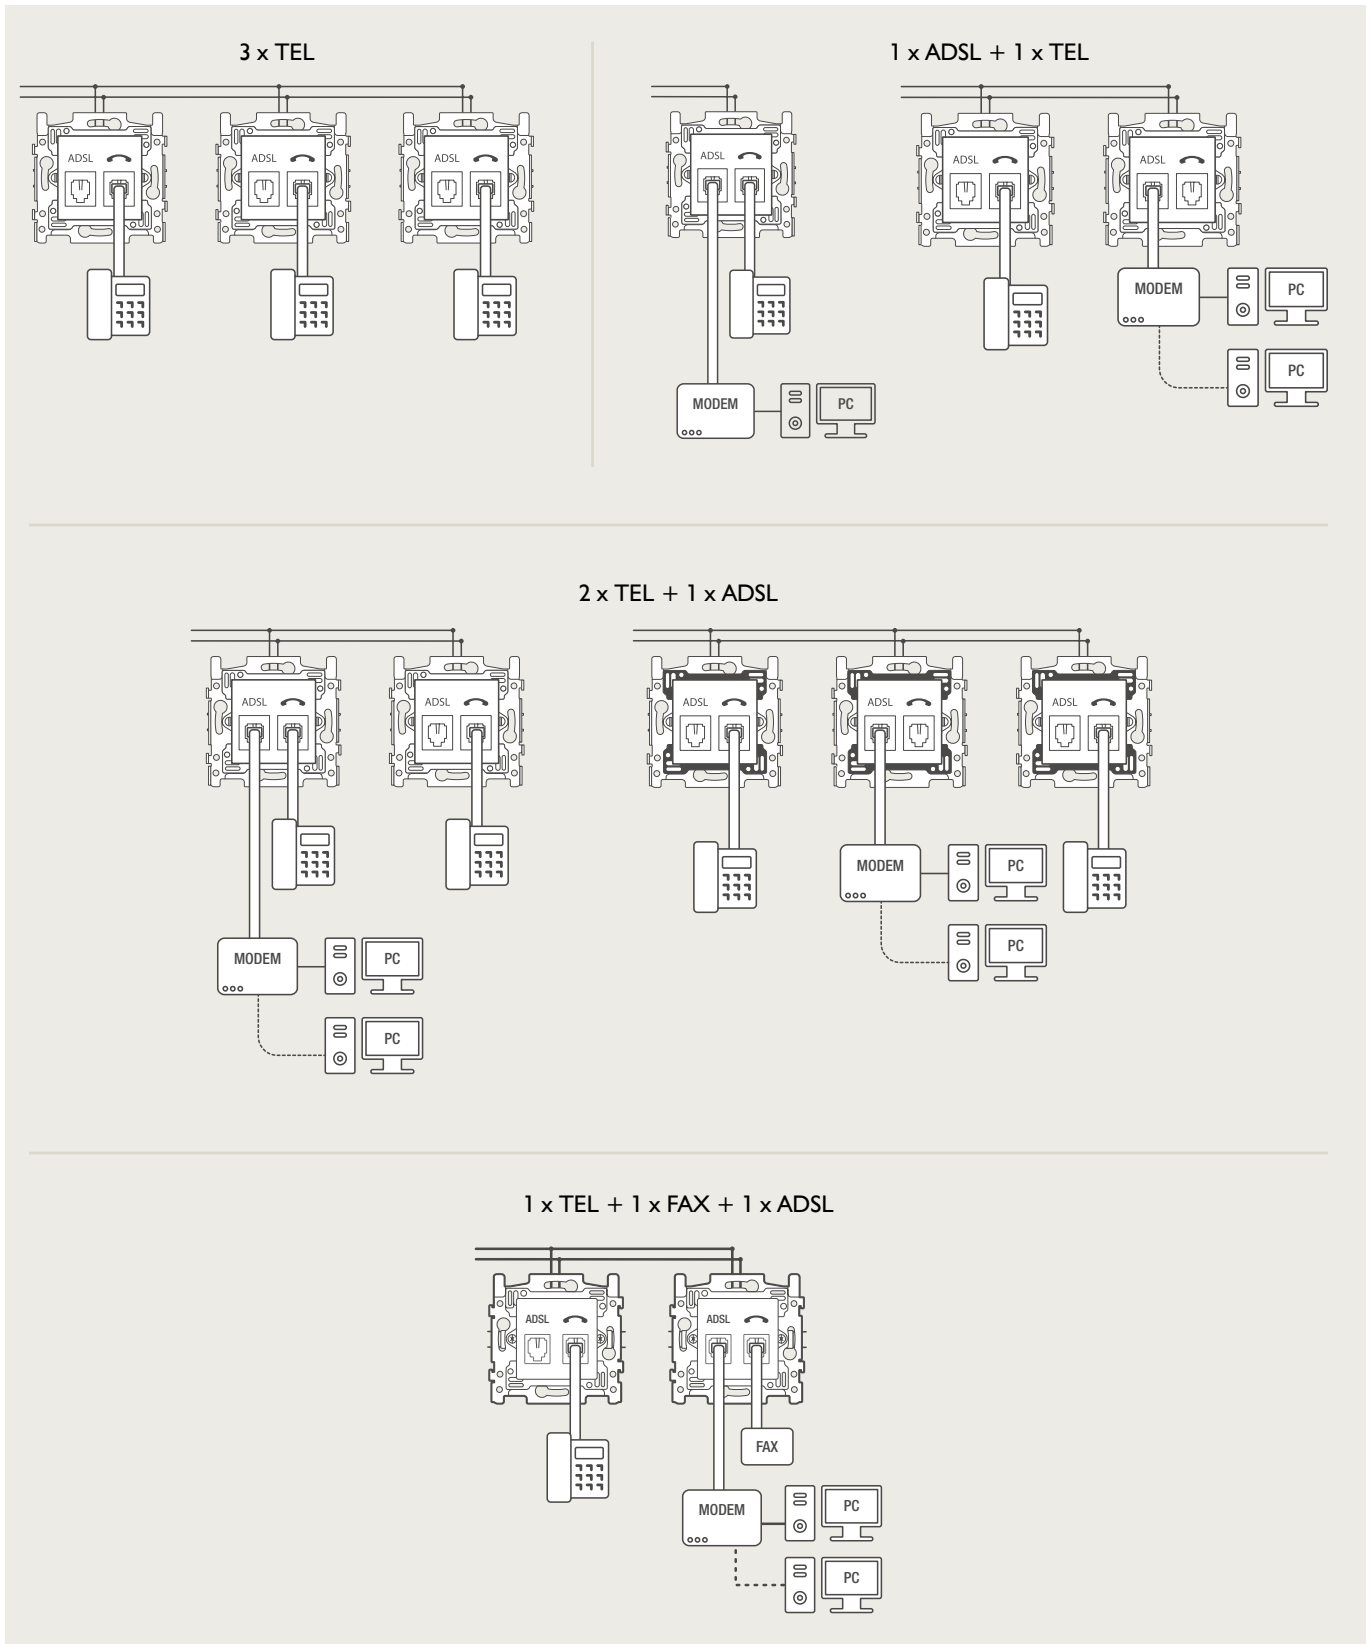

montagevoorbeelden

Er mogen max. 3 ADSL-splitters in parallel geplaatst worden waarop max. 1 ADSL-modem mag aangesloten worden. Telefoontoestellen worden parallel geschakeld.

D.1
D.2
D.3
D.4
D.5
D.6