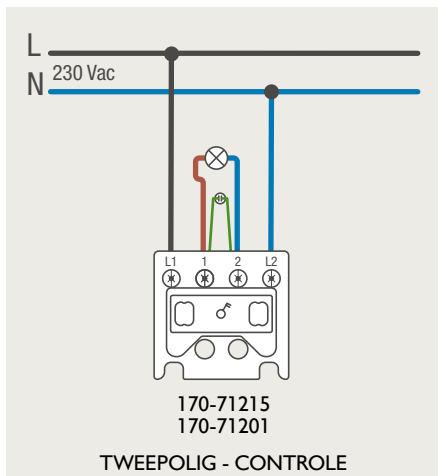

Beschermingsgraden

Weergeven van schokweerstand

De schokweerstand wordt weergegeven aan de hand van een IK-waarde en de beschermingsgraad aan de hand van de IP-code, zoals beschreven in de normen EN 62262 en IEC60529.

IP-code volgens IEC 60529: IP X1X2 - X3

X1 =	Bescherming tegen aanraking van onder spanning staande delen en tegen indringen van vaste voorwerpen	
X1 = 0		geen bescherming
X1 = 1		beschermd tegen voorwerp $\geq \varnothing 50$ mm (b.v. vuist)
X1 = 2		beschermd tegen voorwerp $\geq \varnothing 12,5$ mm (b.v. vinger)
X1 = 3		beschermd tegen voorwerp $\geq \varnothing 2,5$ mm (b.v. gereedschap)
X1 = 4		beschermd tegen voorwerp $\geq \varnothing 1$ mm (b.v. pen)
X1 = 5		beschermd tegen stof (veroorzaakt geen schade aan de werking)
X1 = 6		volledig stofdicht

X2 =	Bescherming tegen indringen van vloeistoffen	
X2 = 0		geen bescherming
X2 = 1		beschermd tegen verticaal vallende druppels (b.v. condens)
X2 = 2		beschermd tegen waterspatten tot 15° van verticale as (b.v. lichte regen)
X2 = 3		beschermd tegen vallende druppels tot 60° van verticale as (b.v. besproeien)
X2 = 4		beschermd tegen waterspatten in alle richtingen (b.v. besproeien)
X2 = 5		beschermd tegen waterstraal in alle richtingen (b.v. bespuiten)
X2 = 6		beschermd tegen krachtige waterstraal (extreme weersomstandigheden, b.v. schip)
X2 = 7		beschermd tegen tijdelijke onderdompeling
X2 = 8		beschermd tegen langdurige onderdompeling (druk)

Bijkomende letter na IP x1 x2 - ...

(voor gebruik met X1)

A	0		Bescherming tegen aanraking met de rug van de hand.
B	0,1		Bescherming tegen aanraking met een vinger.
C	1,2		Bescherming tegen aanraking met een gereedschap $\varnothing 2,5$ mm.
D	1,2,3		Bescherming tegen aanraking met een draad $\varnothing 1$ mm.

IK-waarden volgens NBN EN 62262: slagvastheid

	Hamer (massa in kg)	Valhoogte (mm)	Slagenergie (J)
00	•	•	•
01	M = 0,2 kg	h = 75 mm	0,15
02	M = 0,2 kg	h = 100 mm	0,2
03	M = 0,2 kg	h = 150 mm	0,35
04	M = 0,2 kg	h = 250 mm	0,5
05	M = 0,2 kg	h = 350 mm	0,7
06	M = 0,5 kg	h = 200 mm	1
07	M = 0,5 kg	h = 400 mm	2
08	M = 1,7 kg	h = 295 mm	5
09	M = 5 kg	h = 200 mm	10
10	M = 5 kg	h = 400 mm	20

• = geen bescherming

Chemische weerstand van polycarbonaat en PC/ASA

Weerstand bij onderdompeling op kamertemperatuur: **V = voldoende; B = beperkt; O = onvoldoende**

1. Koolwaterstoffen	3. Keton	5. Basen	10. Andere
superbenzine.....O	aceton.....O	natronloog geconcentreerd.....O	wasmiddel.....B
diesel/mazout.....B	4. Zuren	kaliloog geconcentreerd.....O	vaatwasmiddelen.....O
wasbenzine.....B	zoutzuur 20%.....V	ammoniak verdund.....O	javel, bleekwater, oplossing van natriumhypochloriet in water.....B
2. Alcoholen	zoutzuur tot 35%.....B	6. Oliën en vetten.....V	trichloorethyleen.....O
ethylalcohol 96%.....B	salpeterzuur 10%.....V	7. Siliconolie.....V	waterstofperoxide 30%.....V
isopropanol.....B	fosforzuur 30%.....V	8. Minerale oliën.....V	water-heet.....B
fenol.....O	zwavelzuur 30%.....V	9. Zoutoplossingen	waterige zeepoplossing.....V
glycol.....B	citroenzuur 10%.....V	natrium hypochloriet.....V	
glycerine.....B	azijnzuur 10%.....V	koud zeewater.....V	
methanol (methylalcohol).....O	azijnzuur geconcentreerd.....O		

D.1 Inbouwmaterialiaal

Aansluitschema's /