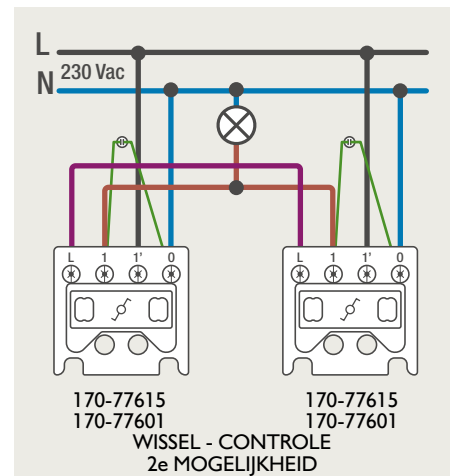

Beschermingsgraden

Weergeven van schokweerstand

De schokweerstand wordt weergegeven aan de hand van een IK-waarde en de beschermingsgraad aan de hand van de IP-code, zoals beschreven in de normen EN 62262 en IEC60529.

IP-code volgens IEC 60529: IP X1X2 - X3

X1 =	Bescherming tegen aanraking van onder spanning staande delen en tegen indringen van vaste voorwerpen	
X1 = 0		geen bescherming
X1 = 1		beschermd tegen voorwerp $\geq \varnothing 50$ mm (b.v. vuist)
X1 = 2		beschermd tegen voorwerp $\geq \varnothing 12,5$ mm (b.v. vinger)
X1 = 3		beschermd tegen voorwerp $\geq \varnothing 2,5$ mm (b.v. gereedschap)
X1 = 4		beschermd tegen voorwerp $\geq \varnothing 1$ mm (b.v. pen)
X1 = 5		beschermd tegen stof (veroorzaakt geen schade aan de werking)
X1 = 6		volledig stofdicht

X2 =	Bescherming tegen indringen van vloeistoffen	
X2 = 0		geen bescherming
X2 = 1		beschermd tegen verticaal vallende druppels (b.v. condens)
X2 = 2		beschermd tegen waterspatten tot 15° van verticale as (b.v. lichte regen)
X2 = 3		beschermd tegen vallende druppels tot 60° van verticale as (b.v. besproeien)
X2 = 4		beschermd tegen waterspatten in alle richtingen (b.v. besproeien)
X2 = 5		beschermd tegen waterstraal in alle richtingen (b.v. bespuiten)
X2 = 6		beschermd tegen krachtige waterstraal (extreme weersomstandigheden, b.v. schip)
X2 = 7		beschermd tegen tijdelijke onderdompeling
X2 = 8		beschermd tegen langdurige onderdompeling (druk)

Bijkomende letter na IP x1 x2 - ...

(voor gebruik met X1)

A	0		Bescherming tegen aanraking met de rug van de hand.
B	0,1		Bescherming tegen aanraking met een vinger.
C	1,2		Bescherming tegen aanraking met een gereedschap $\varnothing 2,5$ mm.
D	1,2,3		Bescherming tegen aanraking met een draad $\varnothing 1$ mm.

IK-waarden volgens NBN EN 62262: slagvastheid

	Hamer (massa in kg)	Valhoogte (mm)	Slagenergie (J)
00	•	•	•
01	M = 0,2 kg	h = 75 mm	0,15
02	M = 0,2 kg	h = 100 mm	0,2
03	M = 0,2 kg	h = 150 mm	0,35
04	M = 0,2 kg	h = 250 mm	0,5
05	M = 0,2 kg	h = 350 mm	0,7
06	M = 0,5 kg	h = 200 mm	1
07	M = 0,5 kg	h = 400 mm	2
08	M = 1,7 kg	h = 295 mm	5
09	M = 5 kg	h = 200 mm	10
10	M = 5 kg	h = 400 mm	20

• = geen bescherming

Chemische weerstand van polycarbonaat en PC/ASA

Weerstand bij onderdompeling op kamertemperatuur: **V = voldoende; B = beperkt; O = onvoldoende**

1. Koolwaterstoffen	3. Keton	5. Basen	10. Andere
superbenzine.....O	aceton.....O	natronloog geconcentreerd.....O	wasmiddel.....B
diesel/mazout.....B	4. Zuren	kaliloog geconcentreerd.....O	vaatwasmiddelen.....O
wasbenzine.....B	zoutzuur 20%.....V	ammoniak verdund.....O	javel, bleekwater, oplossing van natriumhypochloriet in water.....B
2. Alcoholen	zoutzuur tot 35%.....B	6. Oliën en vetten.....V	trichloorethyleen.....O
ethylalcohol 96%.....B	salpeterzuur 10%.....V	7. Siliconolie.....V	waterstofperoxide 30%.....V
isopropanol.....B	fosforzuur 30%.....V	8. Minerale oliën.....V	water-heet.....B
fenol.....O	zwavelzuur 30%.....V	9. Zoutoplossingen	waterige zeepoplossing.....V
glycol.....B	citroenzuur 10%.....V	natrium hypochloriet.....V	
glycerine.....B	azijnzuur 10%.....V	koud zeewater.....V	
methanol (methylalcohol).....O	azijnzuur geconcentreerd.....O		

D.1 Inbouwmaterialiaal

Aansluitschema's /