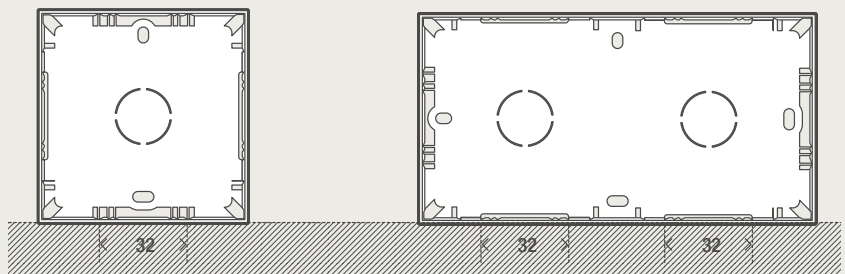

100-80100 / 101-80100 / 100-80200 / 101-80200