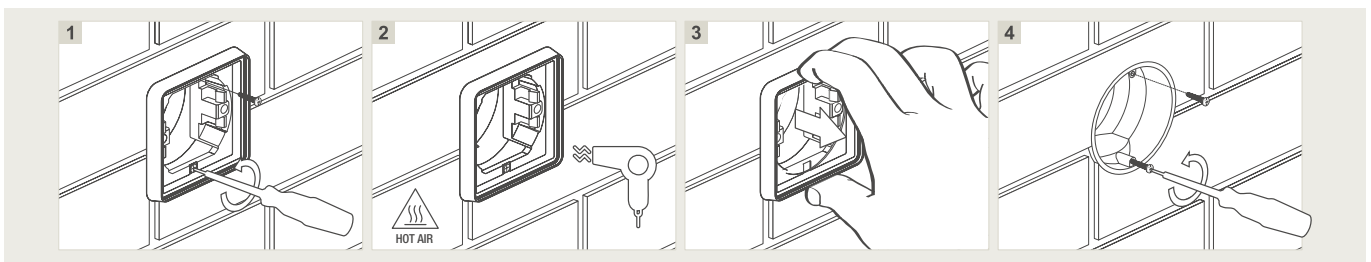

Demontage - Optie 2