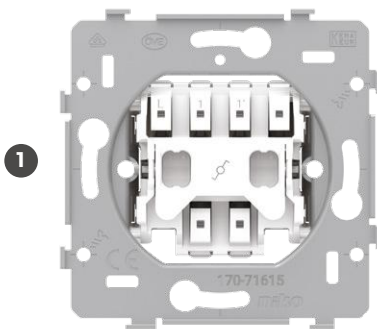

Snelle en eenvoudige montage

- 3 montagestappen
- in de hoogte verstelbare afdekplaat