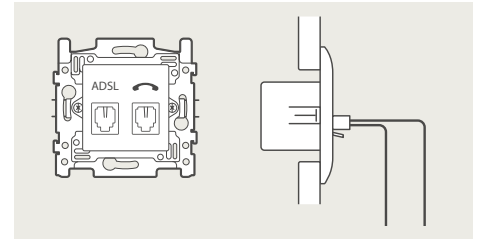

ADSL-splitter

Vroeger

Nu

Technische kenmerken Niko ADSL-splitter

- Conform de specificaties voor het Proximus telefoonnetwerk
- In overeenstemming met de ETSI-standaard TS101952-1-5, optie B
- Conform de specificaties voor het Franse ADSL-netwerk
- CE-gekeurd
- EN60950-1
- Geschikt voor de volgende ADSL-generaties: ADSL, ADSL2, ADSL2+ en VDSL2 (standaard ITU G.6.993.2). Niet geschikt voor o.a. ISDN, SDL, SHDL.
- Een goede werking kan niet meer gegarandeerd worden wanneer de splitter gebruikt wordt in combinatie met andere ADSL-filters die niet aan de ET-SI-standaard TS101952-1-5, optie B voldoen.

Bedrading en montage

170-79090 / 170-79091 / 100-69090 / 101-69090 / 101-69092