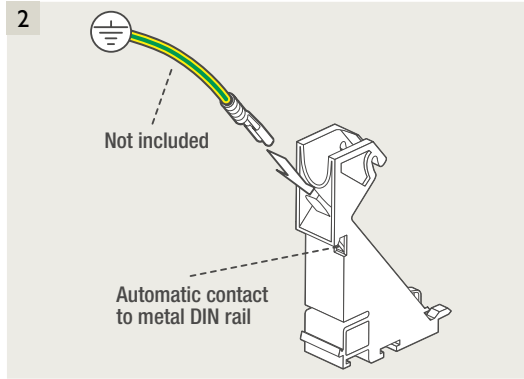

- D.1
- D.2
- D.3
- D.4
- D.5
- D.6

Demontage

Connector RJ45 STP 650-45055 / 650-45066

Montage

Demontage

DIN-rail connectoren 650-145XX / 650-111XX / 650-169XX

Demontage

D.3 Niko opbouwkit