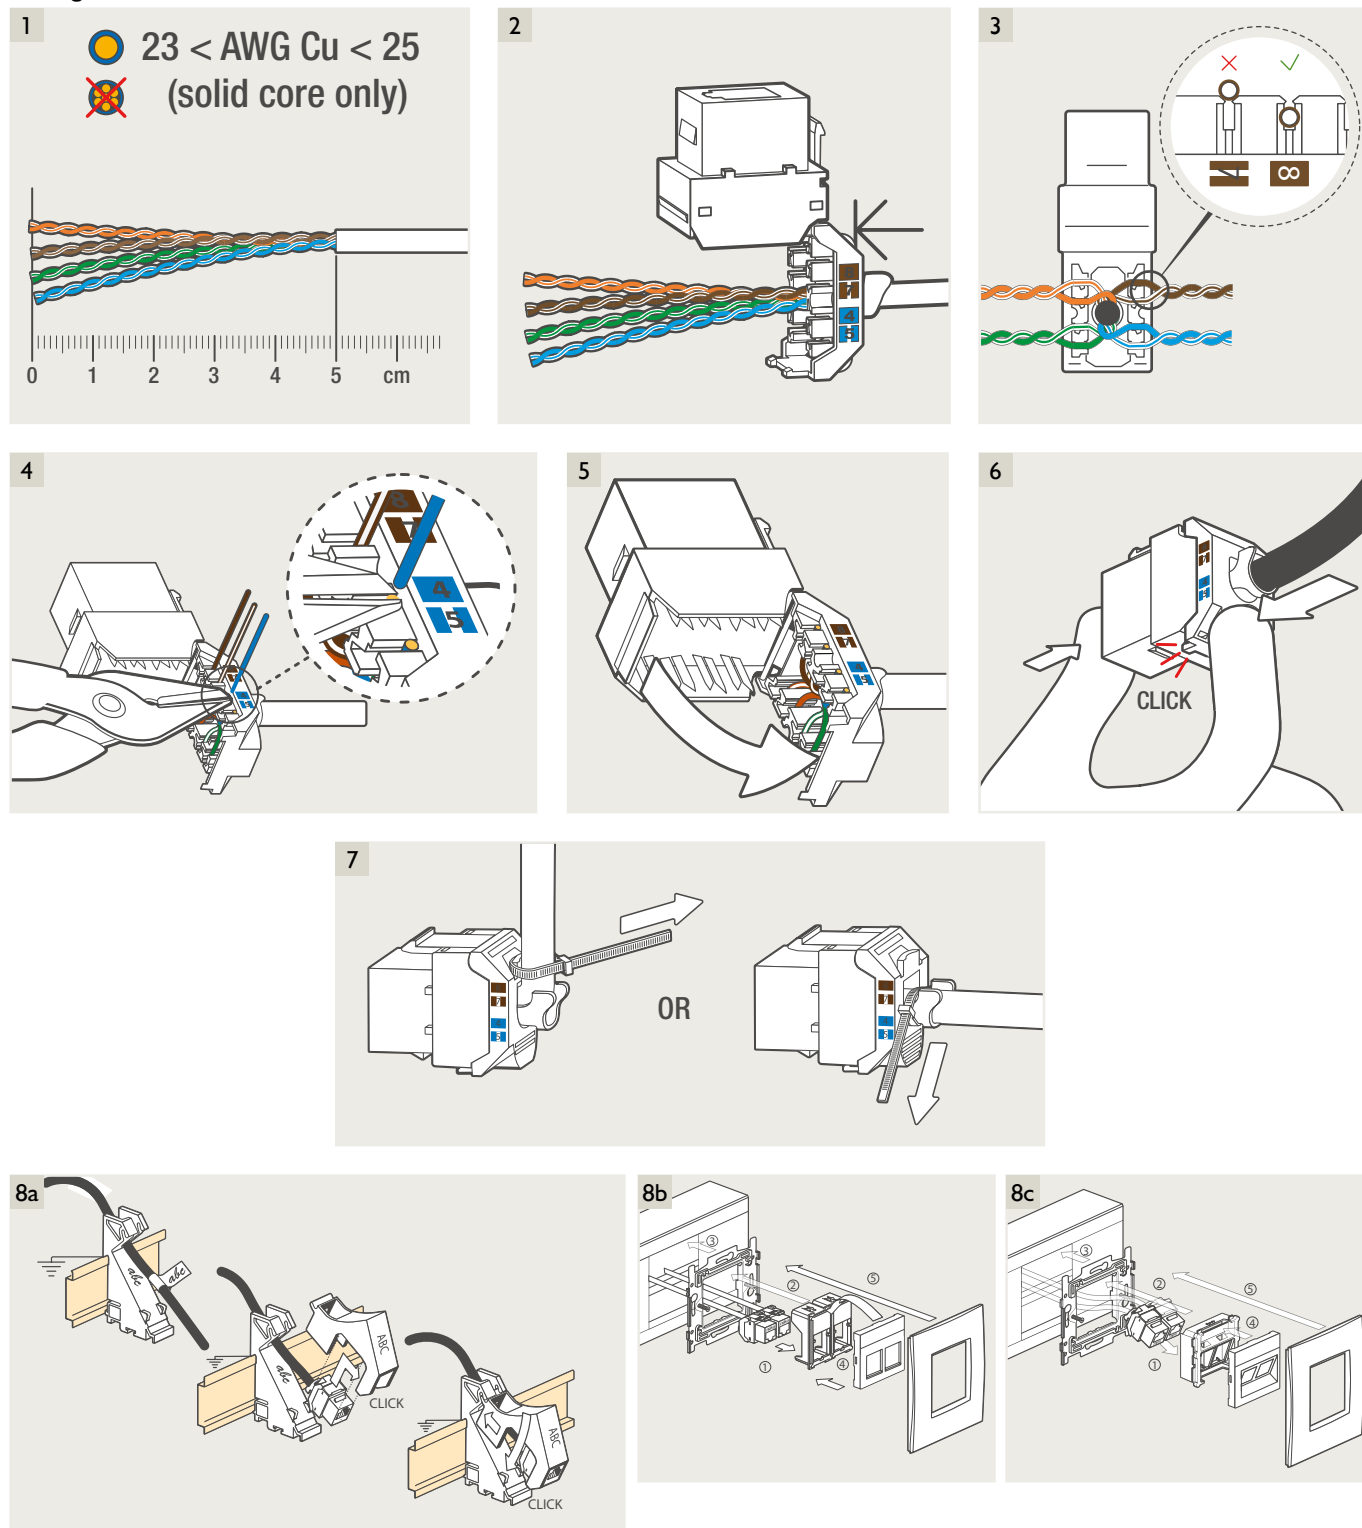

- D.1
- D.2
- D.3
- D.4
- D.5
- D.6

Demontage

Connector RJ45 STP 650-45055 / 650-45066

Montage

Demontage

DIN-rail connectoren 650-145XX / 650-111XX / 650-169XX

Demontage

D.3 Niko opbouwkit