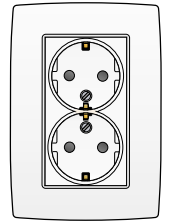

Inclusief afdekplaat met geïntegreerde centraalplaat. Voor halfopbouw. De opbouwhoogte bedraagt 23 mm. Voor montage in een enkelvoudige inbouwdoos.

 $\frac{16 A}{250 V_{ac}}$
**VOLLEDIG APPARAAT MET INSTEKKLEMMEN, VOOR SCHROEFBEVESTIGING**