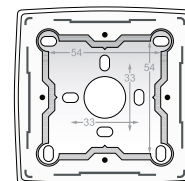

Opbouwdozen

Deze opbouwdozen zijn geschikt voor alle inbouwapparaten uit de Niko Original reeks (behalve tijdschakelaars). Ze worden direct op de wand gemonteerd (schroeven bijgeleverd).

ENKELVOUDIGE OPBOUWDOOS

100-77100 Stuks: 10 cream

101-77100 Stuks: 10 white

102-77100 Stuks: 10 light grey

TWEEVOUDIGE OPBOUWDOOS

100-77500 Stuks: 5 cream

101-77500 Stuks: 5 white

102-77500 Stuks: 5 light grey