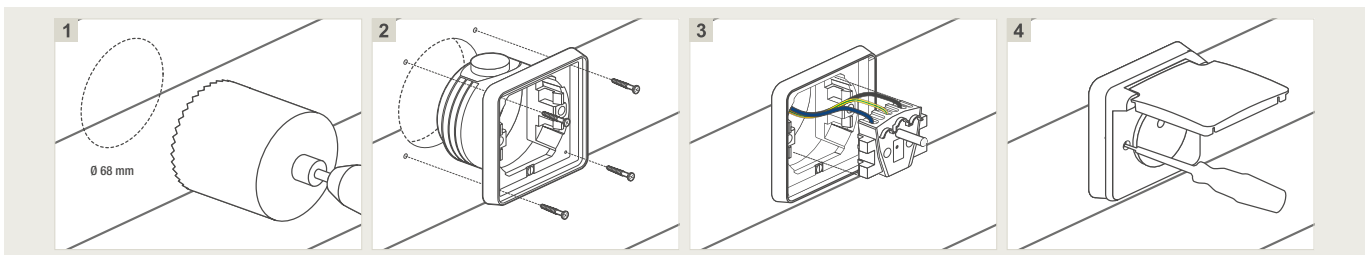

Niko Hydro - Inbouwkader (7XX-73000) voor het inbouwen van Niko Hydro functies in panelen

Voor inbouw in panelen:

1. Boor een gat met een diameter van 68 mm.
2. Breng de bedrading binnen in de doos en schroef het inbouwkader vast in de daartoe voorziene schroefgaten.
3. 3/4. Sluit de functie aan en werk verder af.

De meest recente informatie
vind je op www.niko.eu

D.1

D.2

D.3

D.4

D.5

D.6