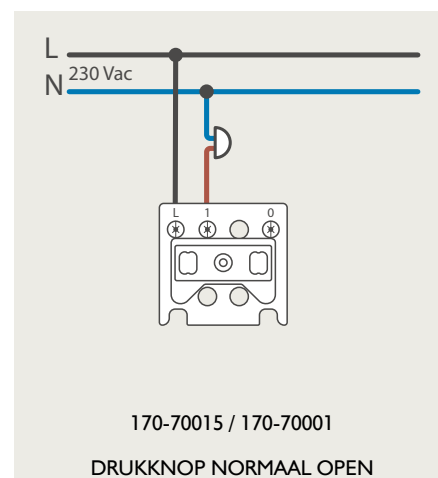

Inbouwmaterial aansluitschema's

D.1
D.2
D.3
D.4
D.5
D.6

De meest recente informatie
vind je op www.niko.eu