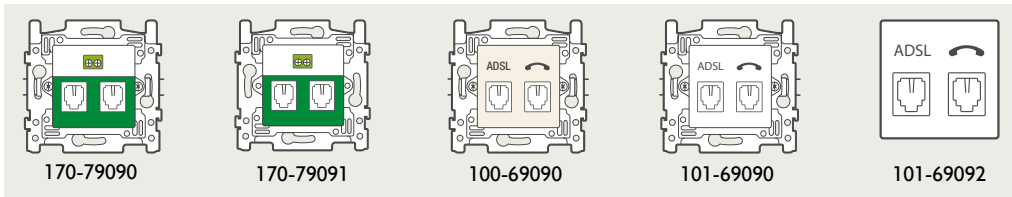

ADSL-splitter