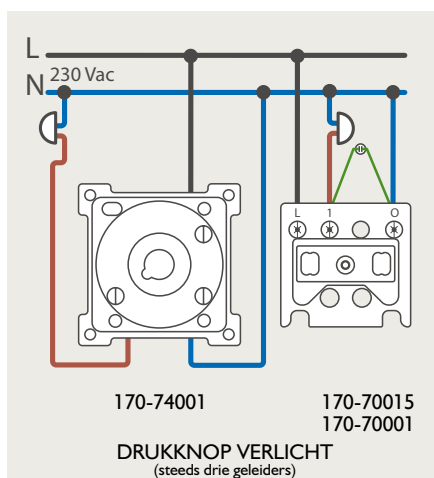

Inbouwmaterial aansluitschema's

D.1
D.2
D.3
D.4
D.5
D.6

De meest recente informatie
vind je op www.niko.eu