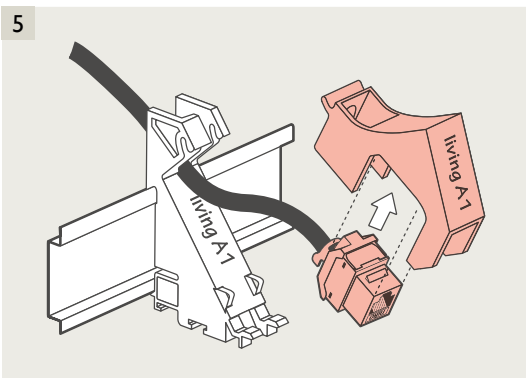

- D.1
- D.2
- D.3
- D.4
- D.5
- D.6

Demontage

Connector RJ45 STP 650-45055 / 650-45066

Montage

Demontage

DIN-rail connectoren 650-145XX / 650-111XX / 650-169XX

Demontage

D.3 Niko opbouwkit