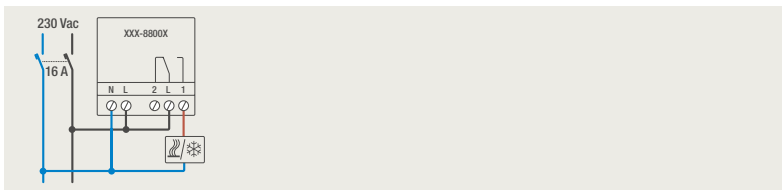

Elektronische analoge thermostaat XXX-8800X