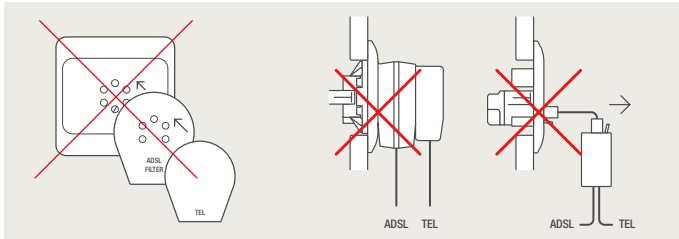

ADSL-splitter

Vroeger

Nu

Technische kenmerken Niko ADSL-splitter

- Conform de specificaties voor het Proximus telefoonnetwerk
- In overeenstemming met de ETSI-standaard TS101952-1-5, optie B
- Conform de specificaties voor het Franse ADSL-netwerk
- CE-gekeurd
- EN60950-1
- Geschikt voor de volgende ADSL-generaties: ADSL, ADSL2, ADSL2+ en VDSL2 (standaard ITU G.6.993.2). Niet geschikt voor o.a. ISDN, SDL, SHDL.
- Een goede werking kan niet meer gegarandeerd worden wanneer de splitter gebruikt wordt in combinatie met andere ADSL-filters die niet aan de ET-SI-standaard TS101952-1-5, optie B voldoen.

Bedrading en montage

170-79090 / 170-79091 / 100-69090 / 101-69090 / 101-69092