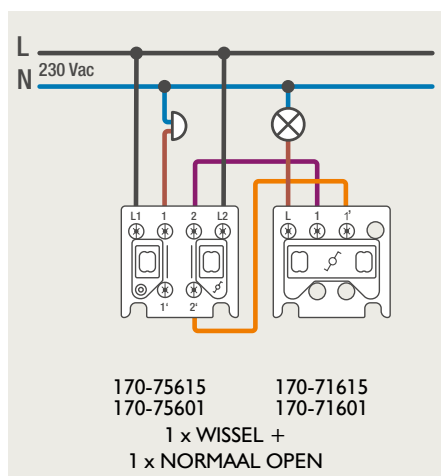

Inbouwmaterial aansluitschema's

D.1
D.2
D.3
D.4
D.5
D.6

De meest recente informatie
vind je op www.niko.eu