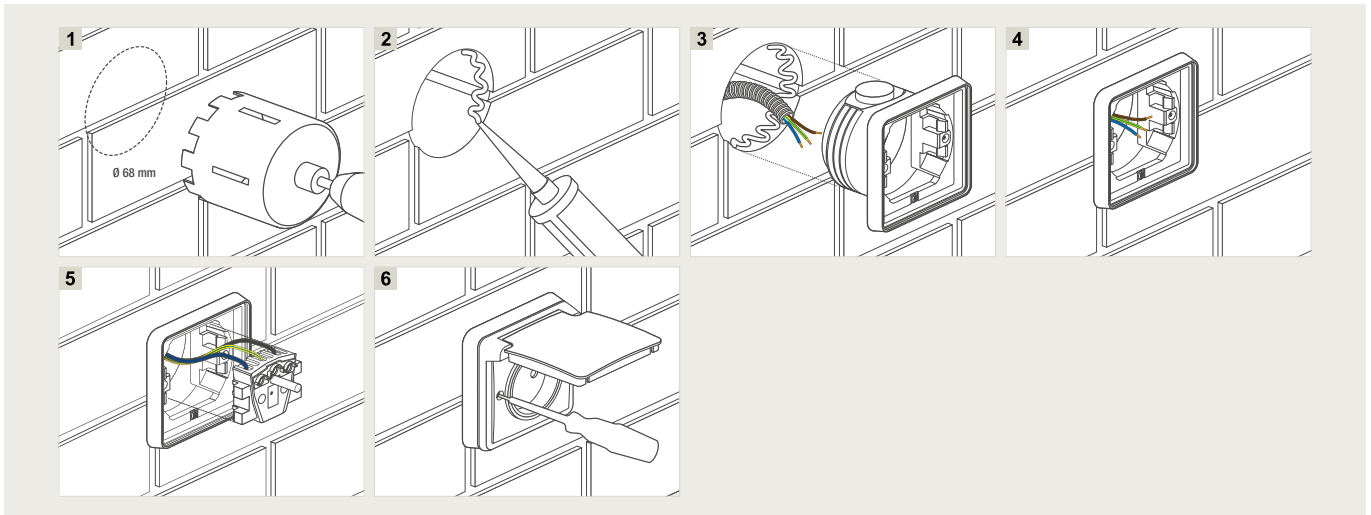

Niko Hydro - Inbouwkader (7XX-73000) voor het inbouwen van Niko Hydro functies in stenen muren

Je gebruikt het inbouwkader voor het waterdicht inbouwen van Niko Hydro functies.
Het geheel garandeert een waterdichte afwerking.

Voor inbouw in gevelstenen of stenen muren:

1. Boor een gat met een diameter van 68 mm.
2. Breng een chemisch anker aan. (2-componentenlijm 2-K MIX 7)
3. Breng de bedrading binnen in de doos en veranker deze laatste in de muur.
4. 4/5/6. Sluit de functie aan en werk verder af.