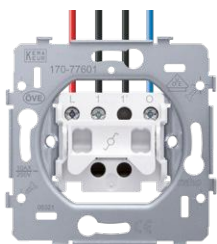

VOORDELEN

Snel en gemakkelijk geïnstalleerd

- alle aansluitklemmen zitten aan de bovenzijde van de sokkel
 - je stript en knipt alle draden eenvoudig op gelijke lengte
 - je hebt meer plaats om de draden te plooien en het mechanisme in de inbouwdoos te plaatsen
- aansluitschema, schakelsymbool en klemidentificatie in onuitwisbare inkt
- gemakkelijk op de sokkel af te meten ontmantelingslengte
- klauw- en schroefbevestiging
- klemcapaciteit: 2 x 2,5 mm²/klem