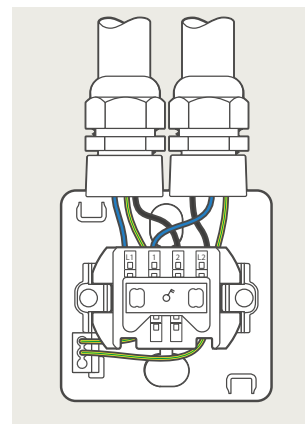

Sokkel

Eenmaal bedraad klikt u de sokkel op zijn plaats. Twee stevige houders grijpen de sokkel vast. De bedrading drukt het mechanisme dus niet naar buiten. Je hebt daardoor de handen vrij voor het monteren van het deksel. De sokkel kan eenvoudig worden verwijderd dmv een schroevendraaier.