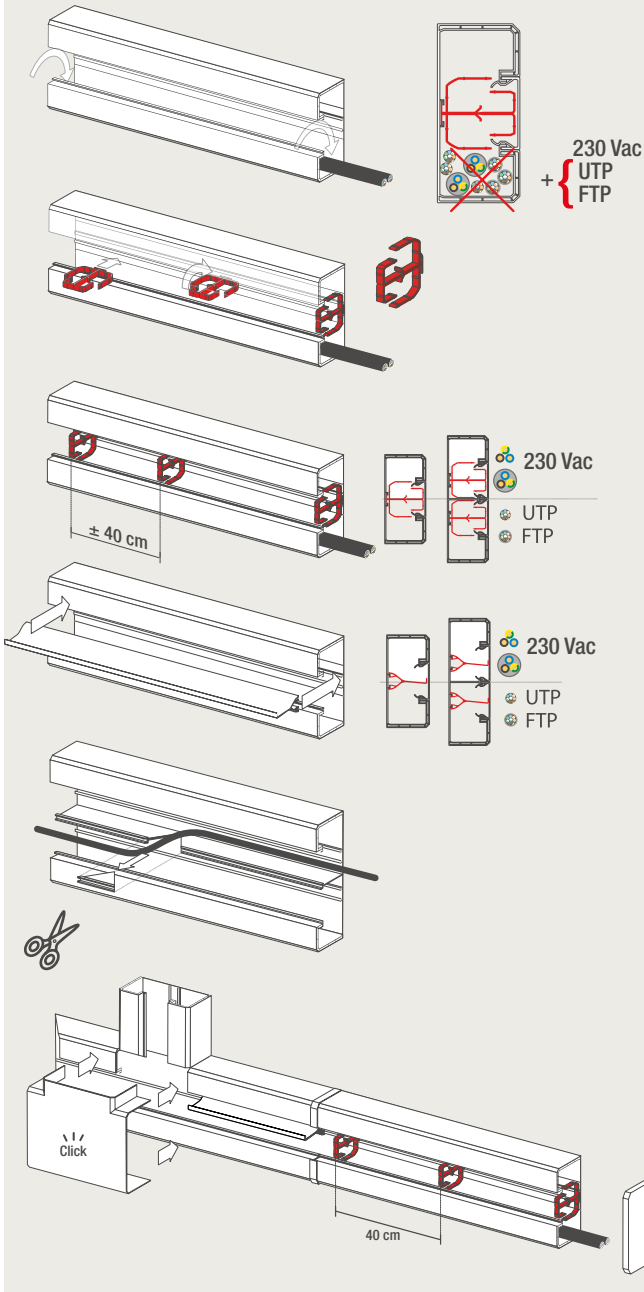

D.3

D.4

D.5

D.6

D.5 Installatiekanalen

2

		110 x 50 mm	160 x 50 mm
230 Vac 3 x 2,5 mm ²	ZONE 1	7	7
	ZONE 2	4	4
UTP ø 6 mm	ZONE 1	21	24
	ZONE 2	12	14
FTP ø 8 mm	ZONE 1	15	16
	ZONE 2	8	7
ZONE 1		1250 mm ²	1250 mm ²
ZONE 2		662 mm ²	662 mm ²