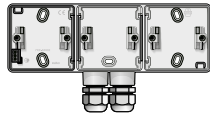

HORIZONTALE OPBOUWDOOS MET 1X2 M20-INGANGEN MET WARTELS

	700-84952	Stuks: 3	Drievoudige doos met 1 x twee M20-ingangen inclusief M20-wartels, grey
	701-84952	Stuks: 3	Drievoudige doos met 1 x twee M20-ingangen inclusief M20-wartels, white
	761-84952	Stuks: 3	Drievoudige doos met 1 x twee M20-ingangen inclusief M20-wartels, black