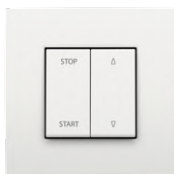

Rolluikschakelaar, elektrisch gescheiden

Deze schakelaar wordt gebruikt om de motoren te bedienen van onder meer rolluiken, garagepoorten, jaloezieën en markiezen.

Als je de draairichting wil veranderen, moet je eerst de linkertoets op 'STOP' plaatsen, dan op het juiste pijltje drukken op de rechtertoets en vervolgens opnieuw op 'START' drukken.