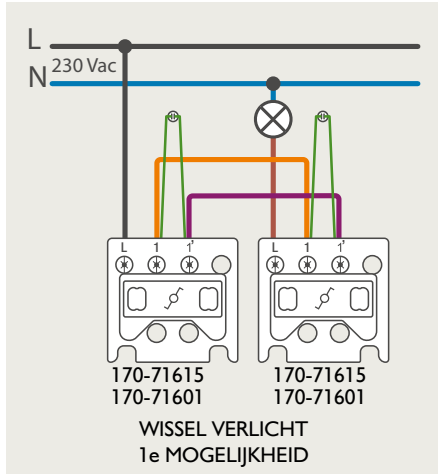

Beschermingsgraden

Weergeven van schokweerstand

De schokweerstand wordt weergegeven aan de hand van een IK-waarde en de beschermingsgraad aan de hand van de IP-code, zoals beschreven in de normen EN 62262 en IEC60529.

IP-code volgens IEC 60529: IP X1X2 - X3

X1 =	Bescherming tegen aanraking van onder spanning staande delen en tegen indringen van vaste voorwerpen	
X1 = 0		geen bescherming
X1 = 1		beschermd tegen voorwerp $\geq \varnothing 50$ mm (b.v. vuist)
X1 = 2		beschermd tegen voorwerp $\geq \varnothing 12,5$ mm (b.v. vinger)
X1 = 3		beschermd tegen voorwerp $\geq \varnothing 2,5$ mm (b.v. gereedschap)
X1 = 4		beschermd tegen voorwerp $\geq \varnothing 1$ mm (b.v. pen)
X1 = 5		beschermd tegen stof (veroorzaakt geen schade aan de werking)
X1 = 6		volledig stofdicht

X2 =	Bescherming tegen indringen van vloeistoffen	
X2 = 0		geen bescherming
X2 = 1		beschermd tegen verticaal vallende druppels (b.v. condens)
X2 = 2		beschermd tegen waterspatten tot 15° van verticale as (b.v. lichte regen)
X2 = 3		beschermd tegen vallende druppels tot 60° van verticale as (b.v. besproeien)
X2 = 4		beschermd tegen waterspatten in alle richtingen (b.v. besproeien)
X2 = 5		beschermd tegen waterstraal in alle richtingen (b.v. bespuiten)
X2 = 6		beschermd tegen krachtige waterstraal (extreme weersomstandigheden, b.v. schip)
X2 = 7		beschermd tegen tijdelijke onderdompeling
X2 = 8		beschermd tegen langdurige onderdompeling (druk)

Bijkomende letter na IP x1 x2 - ...

(voor gebruik met X1)

A	0		Bescherming tegen aanraking met de rug van de hand.
B	0,1		Bescherming tegen aanraking met een vinger.
C	1,2		Bescherming tegen aanraking met een gereedschap $\varnothing 2,5$ mm.
D	1,2,3		Bescherming tegen aanraking met een draad $\varnothing 1$ mm.

IK-waarden volgens NBN EN 62262: slagvastheid

	Hamer (massa in kg)	Valhoogte (mm)	Slagenergie (J)
00	•	•	•
01	M = 0,2 kg	h = 75 mm	0,15
02	M = 0,2 kg	h = 100 mm	0,2
03	M = 0,2 kg	h = 150 mm	0,35
04	M = 0,2 kg	h = 250 mm	0,5
05	M = 0,2 kg	h = 350 mm	0,7
06	M = 0,5 kg	h = 200 mm	1
07	M = 0,5 kg	h = 400 mm	2
08	M = 1,7 kg	h = 295 mm	5
09	M = 5 kg	h = 200 mm	10
10	M = 5 kg	h = 400 mm	20

• = geen bescherming

Chemische weerstand van polycarbonaat en PC/ASA

Weerstand bij onderdompeling op kamertemperatuur: **V = voldoende; B = beperkt; O = onvoldoende**

1. Koolwaterstoffen	3. Keton	5. Basen	10. Andere
superbenzine.....O	aceton.....O	natronloog geconcentreerd.....O	wasmiddel.....B
diesel/mazout.....B	4. Zuren	kaliloog geconcentreerd.....O	vaatwasmiddelen.....O
wasbenzine.....B	zoutzuur 20%.....V	ammoniak verdund.....O	javel, bleekwater, oplossing van natriumhypochloriet in water.....B
2. Alcoholen	zoutzuur tot 35%.....B	6. Oliën en vetten.....V	trichloorethyleen.....O
ethylalcohol 96%.....B	salpeterzuur 10%.....V	7. Siliconolie.....V	waterstofperoxide 30%.....V
isopropanol.....B	fosforzuur 30%.....V	8. Minerale oliën.....V	water-heet.....B
fenol.....O	zwavelzuur 30%.....V	9. Zoutoplossingen	waterige zeepoplossing.....V
glycol.....B	citroenzuur 10%.....V	natrium hypochloriet.....V	
glycerine.....B	azijnzuur 10%.....V	koud zeewater.....V	
methanol (methylalcohol).....O	azijnzuur geconcentreerd.....O		

D.1 Inbouwmaterialiaal

Aansluitschema's /