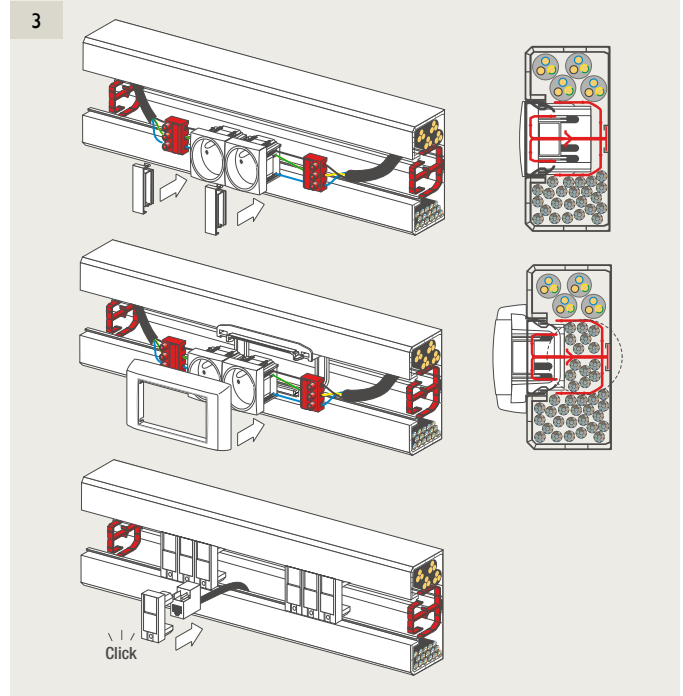

110 x 50 mm	160 x 50 mm
230 Vac 3 x 2,5 mm²	ZONE 1	7	7
	ZONE 2	4	4
UTP ø 6 mm	ZONE 1	21	24
	ZONE 2	12	14
FTP ø 8 mm	ZONE 1	15	16
	ZONE 2	8	7
ZONE 1		1250 mm²	1250 mm²
ZONE 2		662 mm²	662 mm²

3