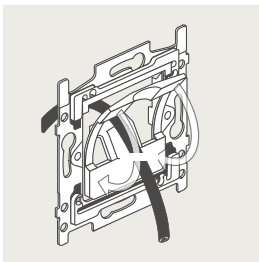

Blinde afsluitplaat met trekontlasting 170-00900

De trekontlasting voldoet aan de EN60669-1 annex B-norm voor volgende kabels (deze lijst is niet limitatief):

H03VVH2-F	2 x 0,75 mm²
H05VV-F	3 x 0,75 mm²
H03VV-F	2 x 0,75 mm²
Telefoonkabel