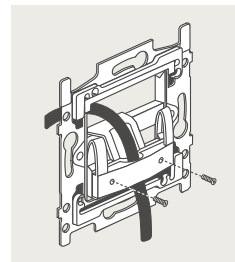

Blinde afsluitplaat met trekontlasting 170-00900

De trekontlasting voldoet aan de EN60669-1 annex B-norm voor volgende kabels (deze lijst is niet limitatief):

H03VVH2-F	2 x 0,75 mm²
H05VV-F	3 x 0,75 mm²
H03VV-F	2 x 0,75 mm²
Telefoonkabel