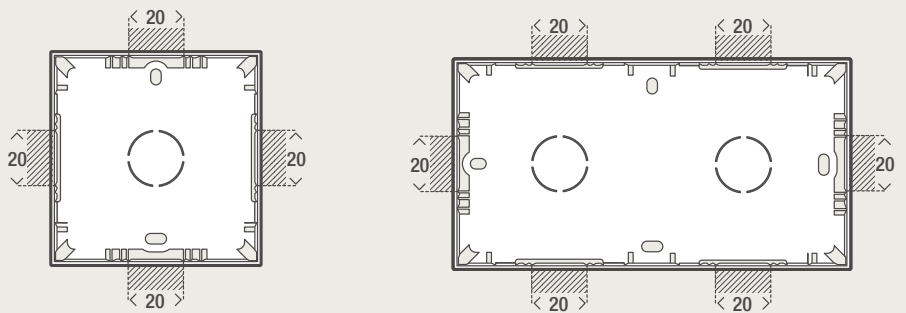

100-80100 / 101-80100 / 100-80200 / 101-80200