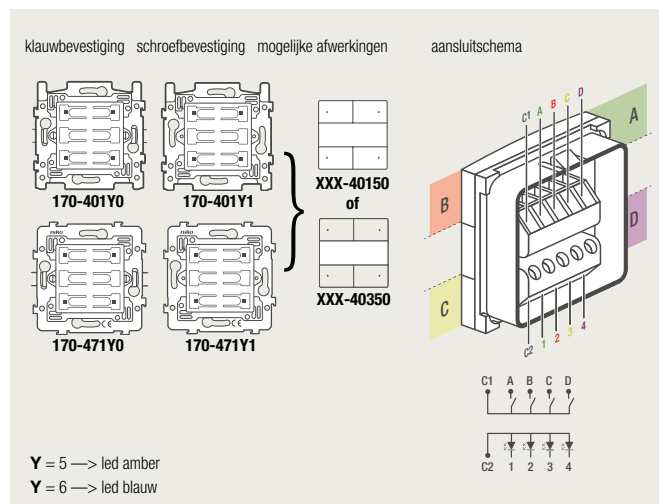

4-voudige potentiaalvrije drukknop zonder led

4-voudige potentiaalvrije drukknop met led

6-voudige potentiaalvrije drukknop zonder led

6-voudige potentiaalvrije drukknop met led

D.1
D.2
D.3
D.4
D.5
D.6

1 lichtkring vanop 2 plaatsen bedienen