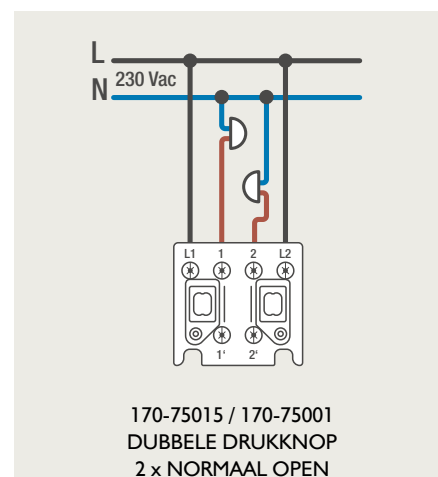

Inbouwmaterial aansluitschema's

D.1
D.2
D.3
D.4
D.5
D.6

De meest recente informatie
vind je op www.niko.eu