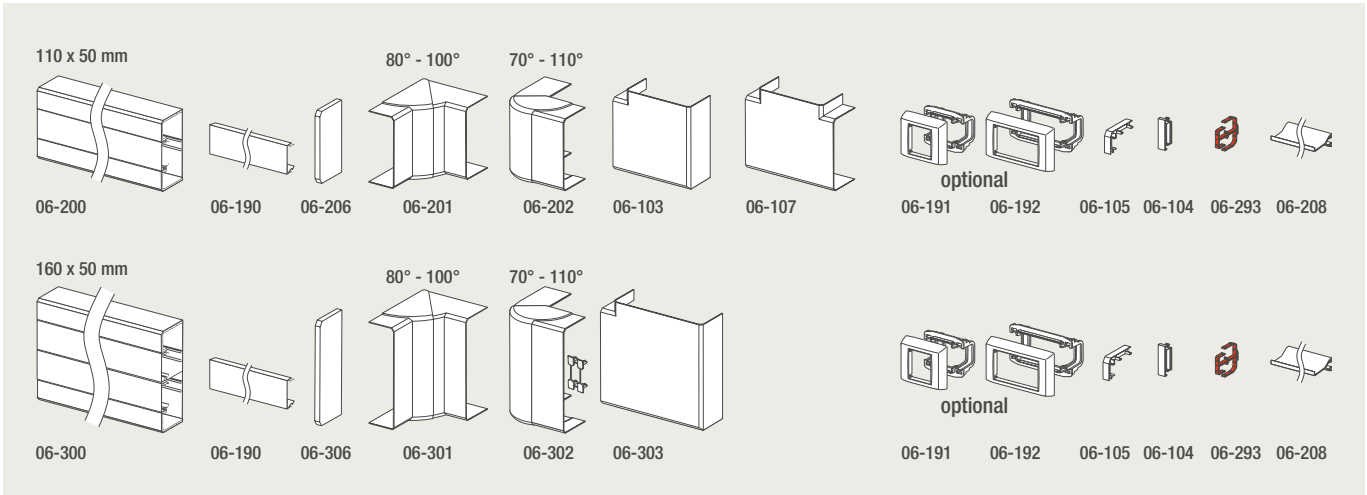

D.3

D.4

D.5

D.6

D.5 Installatiekanalen

2

		110 x 50 mm	160 x 50 mm
230 Vac 3 x 2,5 mm ²	ZONE 1	7	7
	ZONE 2	4	4
UTP ø 6 mm	ZONE 1	21	24
	ZONE 2	12	14
FTP ø 8 mm	ZONE 1	15	16
	ZONE 2	8	7
ZONE 1		1250 mm ²	1250 mm ²
ZONE 2		662 mm ²	662 mm ²