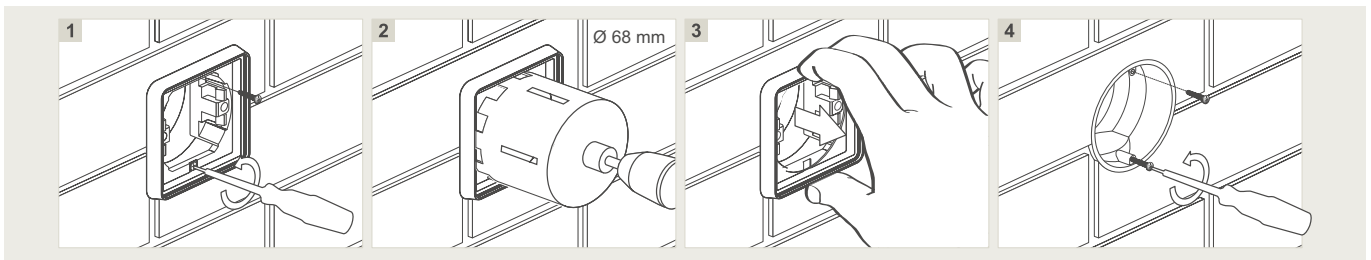

Demontage - Optie 1