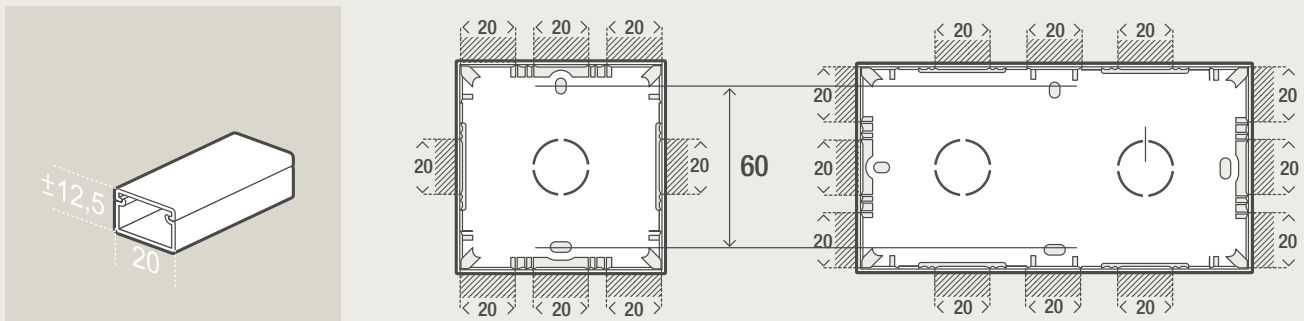

D.3 Niko opbouwkit

100-80100 / 101-80100 / 100-80200 / 101-80200

D.1
D.2
D.3
D.4
D.5
D.6