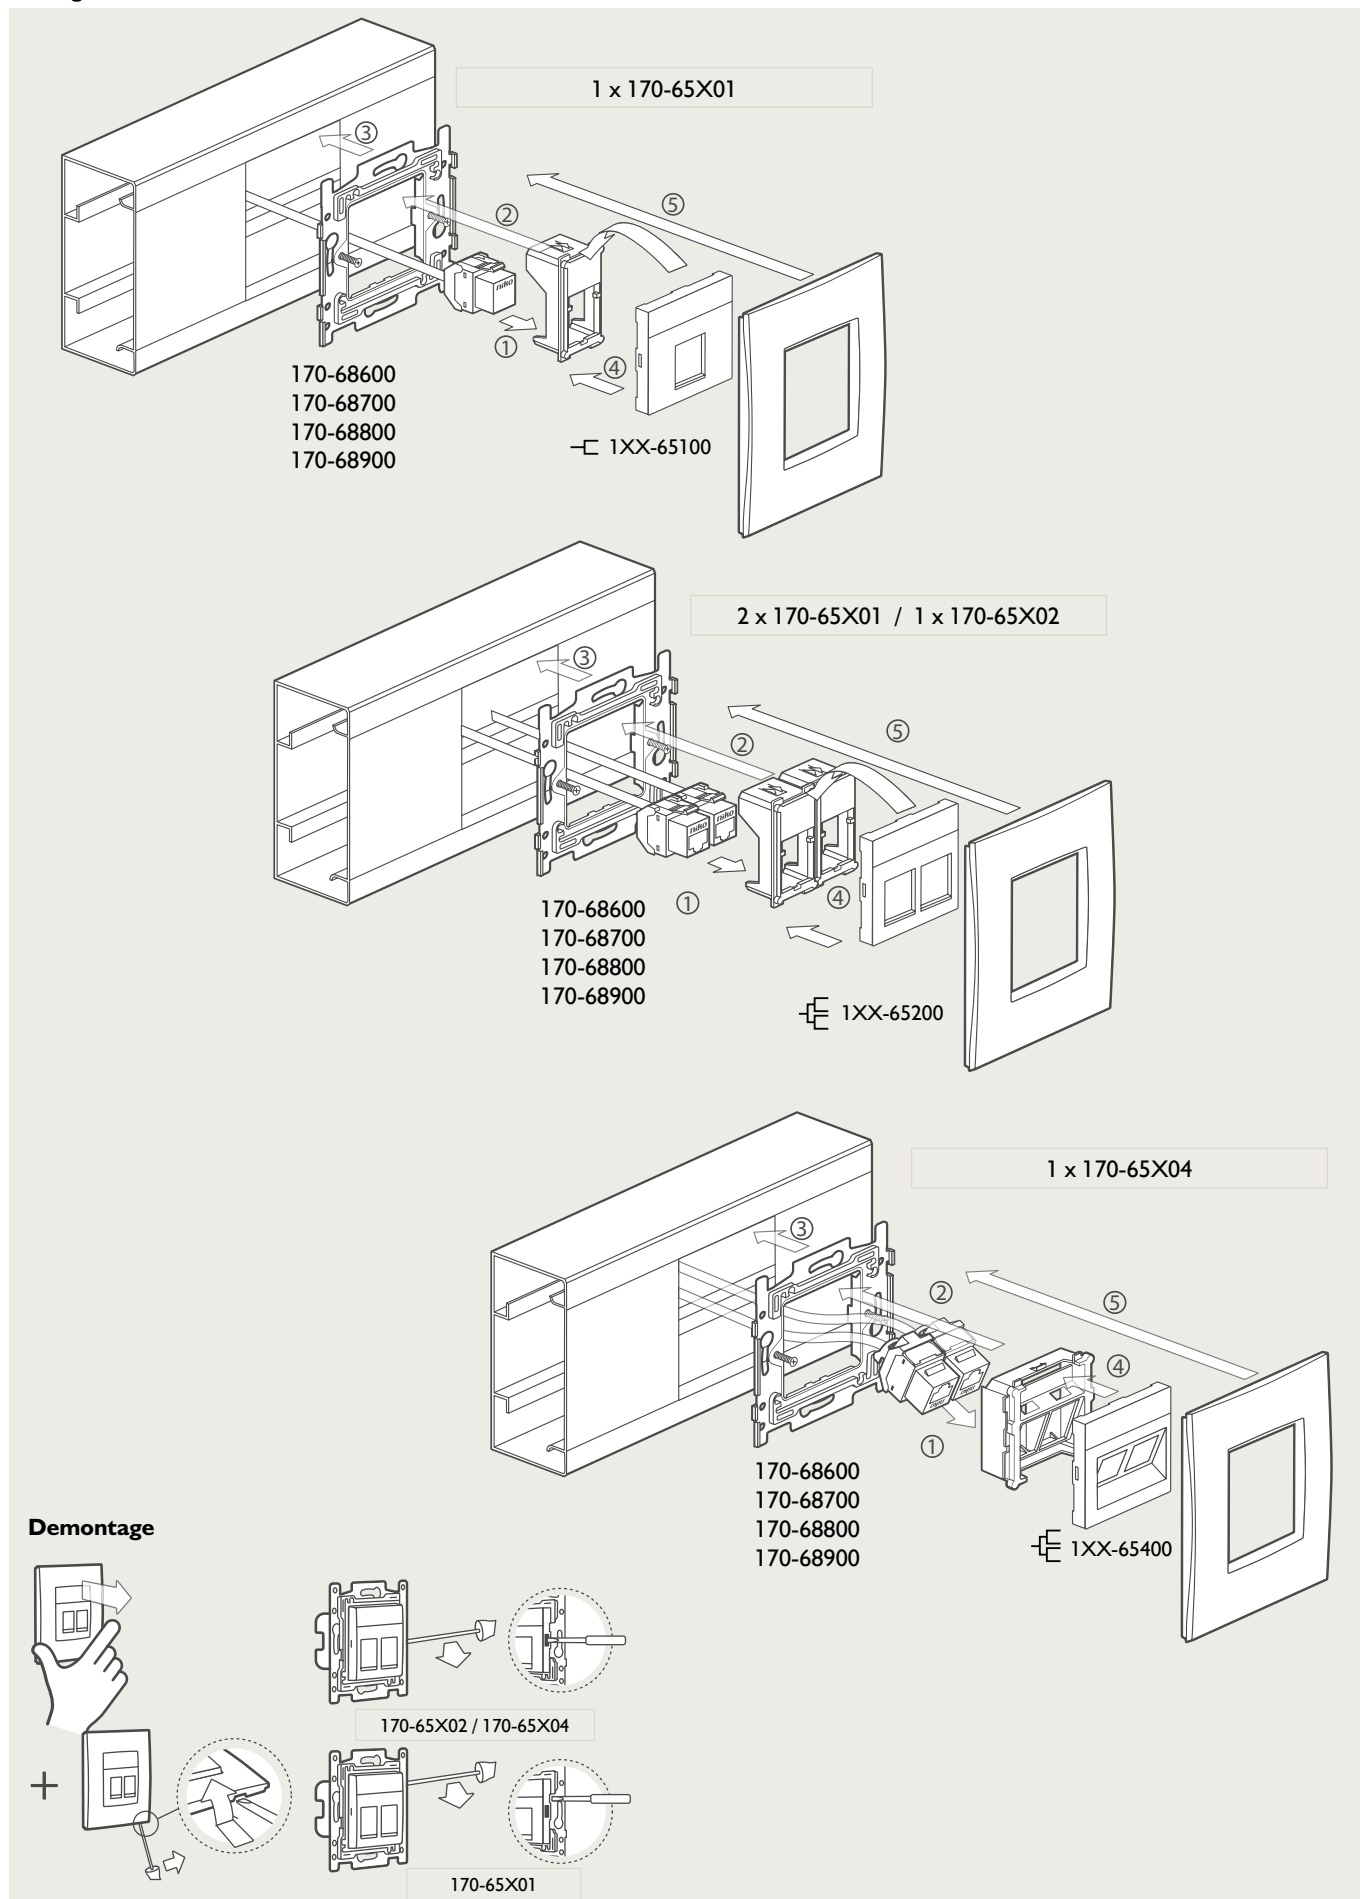

170-65101 / 170-65201 / 170-65302 / 170-65401 / 170-65402 / 170-65404 / 170-65501 / 170-65601 / 170-65701 / 170-65901 / 170-65904

Montage