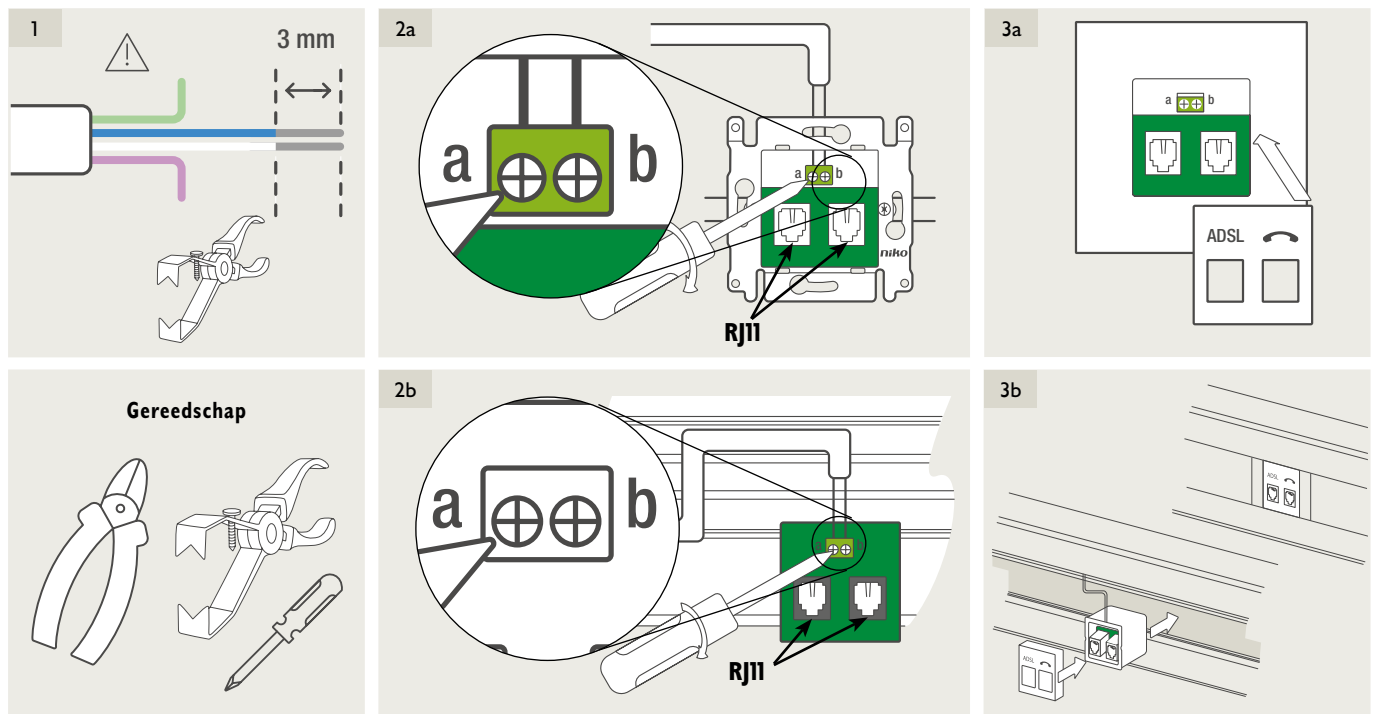

Bedrading en montage

170-79090 / 170-79091 / 100-69090 / 101-69090 / 101-69092