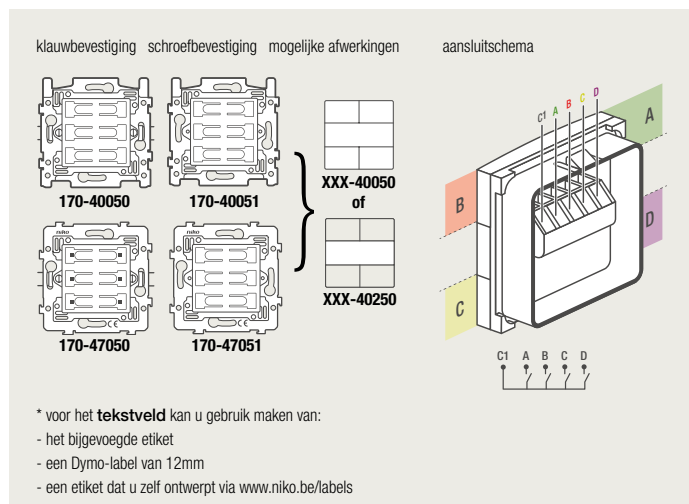

4-voudige potentiaalvrije drukknop zonder led

4-voudige potentiaalvrije drukknop met led

6-voudige potentiaalvrije drukknop zonder led

6-voudige potentiaalvrije drukknop met led

D.1
D.2
D.3
D.4
D.5
D.6

1 lichtkring vanop 2 plaatsen bedienen