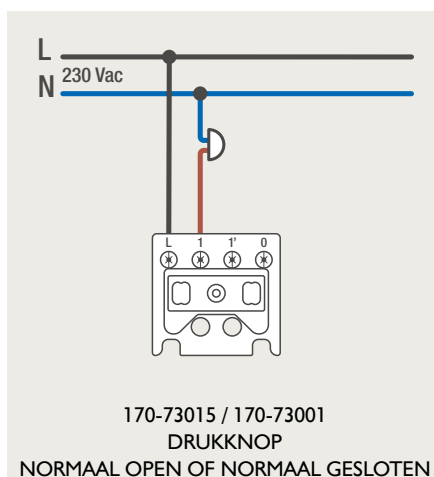

Inbouwmaterial aansluitschema's

D.1
D.2
D.3
D.4
D.5
D.6

De meest recente informatie
vind je op www.niko.eu