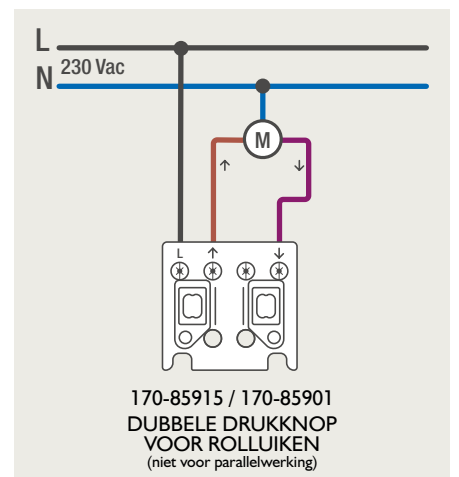

Beschermingsgraden

Weergeven van schokweerstand

De schokweerstand wordt weergegeven aan de hand van een IK-waarde en de beschermingsgraad aan de hand van de IP-code, zoals beschreven in de normen EN 62262 en IEC60529.

IP-code volgens IEC 60529: IP X1X2 - X3

X1 =	Bescherming tegen aanraking van onder spanning staande delen en tegen indringen van vaste voorwerpen	
X1 = 0		geen bescherming
X1 = 1		beschermd tegen voorwerp $\geq \varnothing 50$ mm (b.v. vuist)
X1 = 2		beschermd tegen voorwerp $\geq \varnothing 12,5$ mm (b.v. vinger)
X1 = 3		beschermd tegen voorwerp $\geq \varnothing 2,5$ mm (b.v. gereedschap)
X1 = 4		beschermd tegen voorwerp $\geq \varnothing 1$ mm (b.v. pen)
X1 = 5		beschermd tegen stof (veroorzaakt geen schade aan de werking)
X1 = 6		volledig stofdicht

X2 =	Bescherming tegen indringen van vloeistoffen	
X2 = 0		geen bescherming
X2 = 1		beschermd tegen verticaal vallende druppels (b.v. condens)
X2 = 2		beschermd tegen waterspatten tot 15° van verticale as (b.v. lichte regen)
X2 = 3		beschermd tegen vallende druppels tot 60° van verticale as (b.v. besproeien)
X2 = 4		beschermd tegen waterspatten in alle richtingen (b.v. besproeien)
X2 = 5		beschermd tegen waterstraal in alle richtingen (b.v. bespuiten)
X2 = 6		beschermd tegen krachtige waterstraal (extreme weersomstandigheden, b.v. schip)
X2 = 7		beschermd tegen tijdelijke onderdompeling
X2 = 8		beschermd tegen langdurige onderdompeling (druk)

Bijkomende letter na IP x1 x2 - ...

(voor gebruik met X1)

A	0		Bescherming tegen aanraking met de rug van de hand.
B	0,1		Bescherming tegen aanraking met een vinger.
C	1,2		Bescherming tegen aanraking met een gereedschap $\varnothing 2,5$ mm.
D	1,2,3		Bescherming tegen aanraking met een draad $\varnothing 1$ mm.

IK-waarden volgens NBN EN 62262: slagvastheid

	Hamer (massa in kg)	Valhoogte (mm)	Slagenergie (J)
00	•	•	•
01	M = 0,2 kg	h = 75 mm	0,15
02	M = 0,2 kg	h = 100 mm	0,2
03	M = 0,2 kg	h = 150 mm	0,35
04	M = 0,2 kg	h = 250 mm	0,5
05	M = 0,2 kg	h = 350 mm	0,7
06	M = 0,5 kg	h = 200 mm	1
07	M = 0,5 kg	h = 400 mm	2
08	M = 1,7 kg	h = 295 mm	5
09	M = 5 kg	h = 200 mm	10
10	M = 5 kg	h = 400 mm	20

• = geen bescherming

Chemische weerstand van polycarbonaat en PC/ASA

Weerstand bij onderdompeling op kamertemperatuur: **V = voldoende; B = beperkt; O = onvoldoende**

1. Koolwaterstoffen	3. Keton	5. Basen	10. Andere
superbenzine.....O	aceton.....O	natronloog geconcentreerd.....O	wasmiddel.....B
diesel/mazout.....B	4. Zuren	kaliloog geconcentreerd.....O	vaatwasmiddelen.....O
wasbenzine.....B	zoutzuur 20%.....V	ammoniak verdund.....O	javel, bleekwater, oplossing van natriumhypochloriet in water.....B
2. Alcoholen	zoutzuur tot 35%.....B	6. Oliën en vetten.....V	trichloorethyleen.....O
ethylalcohol 96%.....B	salpeterzuur 10%.....V	7. Siliconolie.....V	waterstofperoxide 30%.....V
isopropanol.....B	fosforzuur 30%.....V	8. Minerale oliën.....V	water-heet.....B
fenol.....O	zwavelzuur 30%.....V	9. Zoutoplossingen	waterige zeepoplossing.....V
glycol.....B	citroenzuur 10%.....V	natrium hypochloriet.....V	
glycerine.....B	azijnzuur 10%.....V	koud zeewater.....V	
methanol (methylalcohol).....O	azijnzuur geconcentreerd.....O		

D.1 Inbouwmaterialiaal

Aansluitschema's /