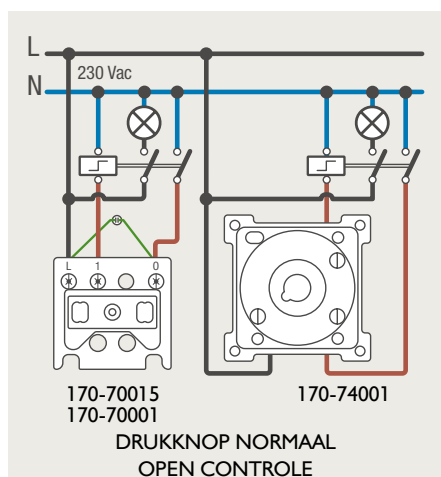

Inbouwmaterial aansluitschema's

D.1
D.2
D.3
D.4
D.5
D.6

De meest recente informatie
vind je op www.niko.eu