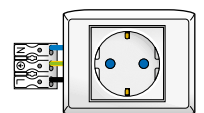

Wandcontactdoos met één klemmenblok met insteekaansluiting en ophoogkader, 45 x 45 mm

Met randaarde en kinderveiligheid.

16 A
250 Vac

SAMENGESTELD APPARAAT

06-000-21 Stuks: 5 Enkelvoudig
06-002-21 Stuks: 5 Tweevoudig

De meest recente informatie
vind je op www.niko.eu

D.1

D.2

D.3

D.4

D.5

D.6